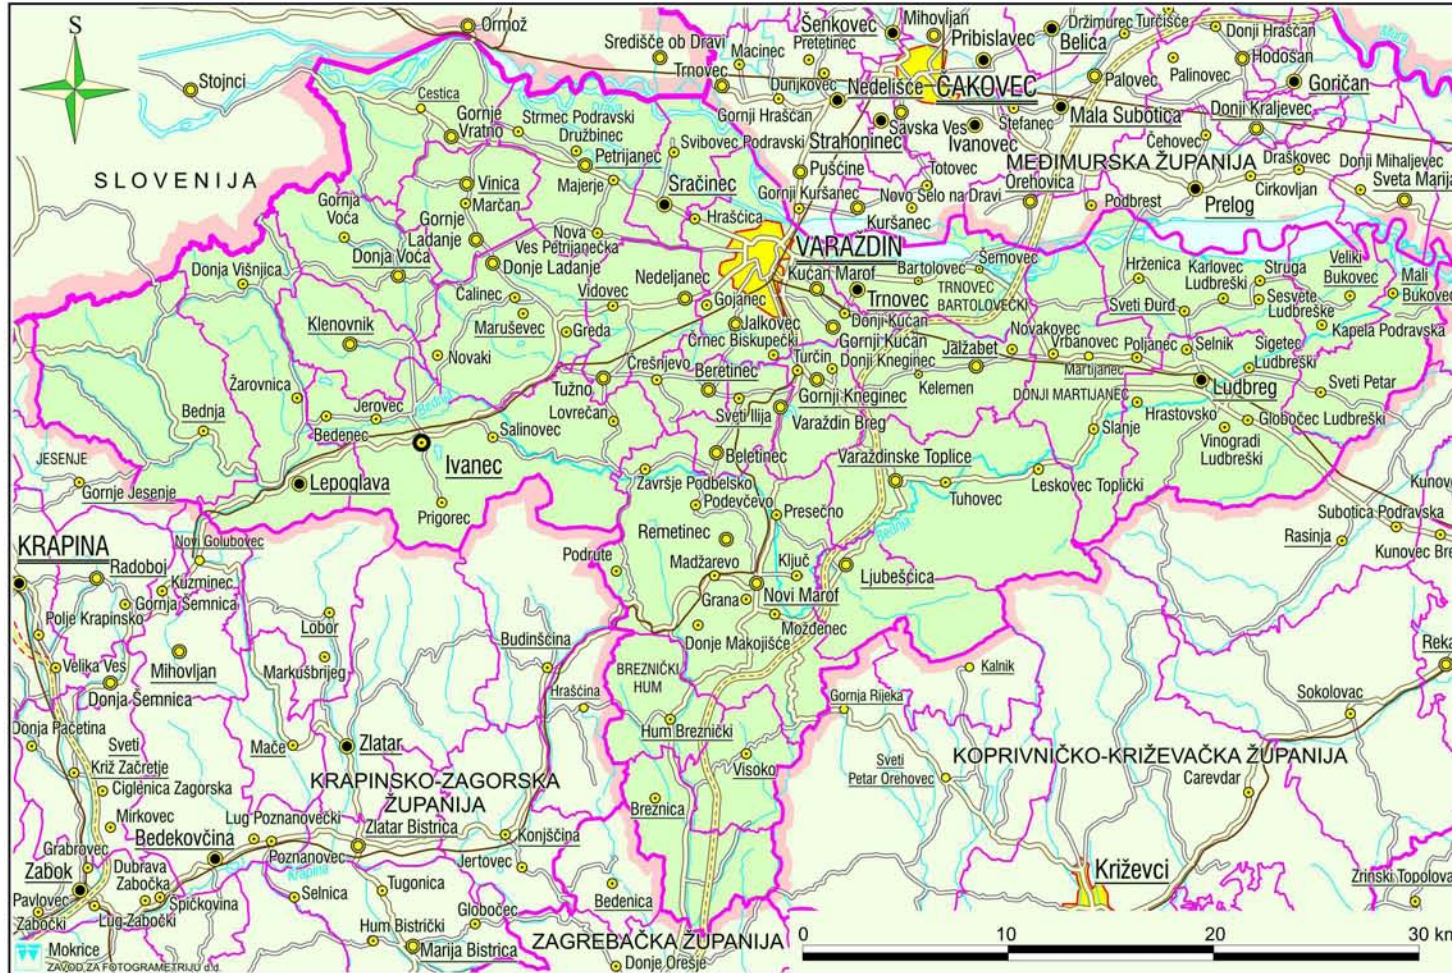

V. VARAŽDINSKA ŽUPANIJA COUNTY OF VARAŽDIN

Površina županije / Area of the county
1 262 km²
Broj stanovnika u 2001. / Population in 2001
184 769

TUMAČ ZNAKOVA - LEGEND

- DRŽAVNA GRANICA
STATE BORDER
- ŽUPANIJSKA GRANICA
COUNTY BORDER
- GRANICA GRADA ILI OPĆINE
CITY OR MUNICIPALITY BORDER
- VARAŽDIN**
SJEDIŠTE ŽUPANIJE
COUNTY CENTER
- Klenovnik**
SJEDIŠTE GRADA ILI OPĆINE
CITY OR MUNICIPALITY CENTER
- Struga**
NASELJE OD 500 DO 1 000 STANOVNIKA
SETTLEMENT 500 TO 1 000 INHABITANTS
- Beretinec**
NASELJE OD 1 000 DO 2 000 STANOVNIKA
SETTLEMENT 1 000 TO 2 000 INHABITANTS
- Ludbreg**
NASELJE OD 2 000 DO 5 000 STANOVNIKA
SETTLEMENT 2 000 TO 5 000 INHABITANTS
- Ivanec**
NASELJE OD 5 000 DO 10 000 STANOVNIKA
SETTLEMENT 5 000 TO 10 000 INHABITANTS
- Varaždin**
NASELJE VEĆE OD 10 000 STANOVNIKA
SETTLEMENT MORE THAN 10 000 INHABITANTS
- AUTOCESTA
HIGHWAY
- DRŽAVNA CESTA
STATE ROAD
- ŽUPANIJSKA CESTA
COUNTY ROAD
- CESTA U IZGRADNJI
ROAD IN CONSTRUCTION
- ŽELJEZNIČKA PRUGA
RAIL ROAD
- RIJEKE
RIVERS