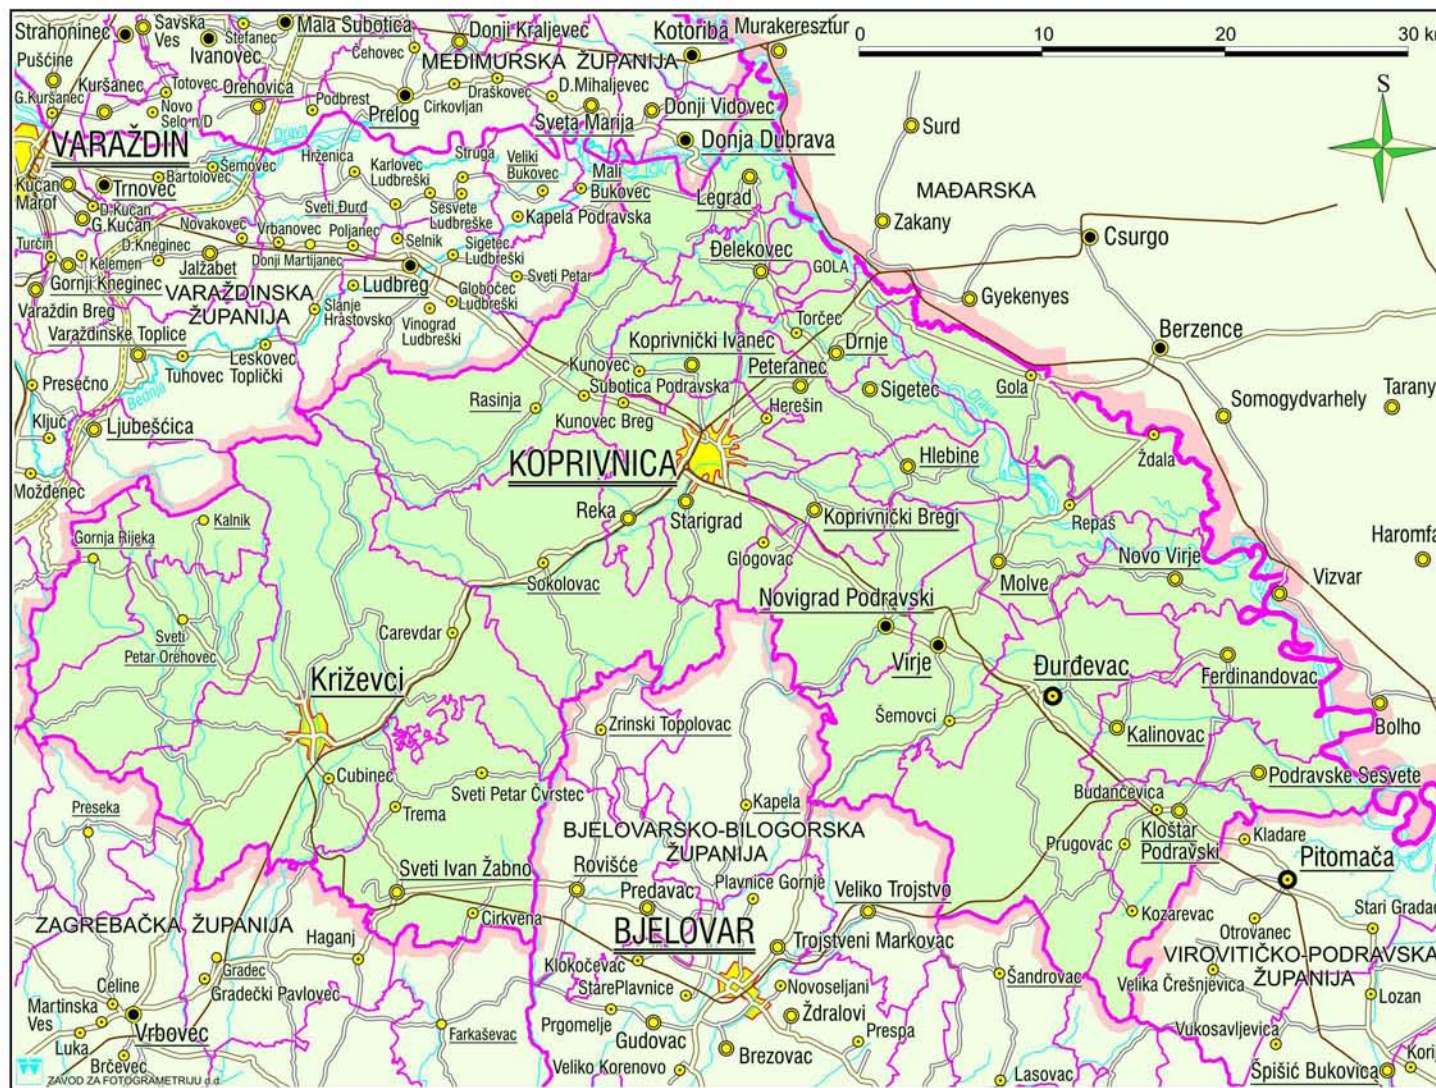

## VI. KOPRIVNIČKO-KRIŽEVAČKA ŽUPANIJA COUNTY OF KOPRIVNICA-KRIŽEVCI

Površina županije / Area of the county  
1 748 km<sup>2</sup>  
Broj stanovnika u 2001. / Population in 2001  
124 467

### TUMAČ ZNAKOVA - LEGEND

- DRŽAVNA GRANICA  
STATE BORDER
- ŽUPANIJSKA GRANICA  
COUNTY BORDER
- GRANICA GRADA ILI OPĆINE  
CITY OR MUNICIPALITY BORDER

### KOPRIVNICA

- SJEDIŠTE ŽUPANIJE  
COUNTY CENTER
- Gola**  
SJEDIŠTE GRADA ILI OPĆINE  
CITY OR MUNICIPALITY CENTER
- Glogovac  
NASELJE OD 500 DO 1000 STANOVNIKA  
SETTLEMENT 500 TO 1000 INHABITANTS
- Kalinovac  
NASELJE OD 1000 DO 2000 STANOVNIKA  
SETTLEMENT 1000 TO 2000 INHABITANTS
- Virje  
NASELJE OD 2000 DO 5000 STANOVNIKA  
SETTLEMENT 2000 TO 5000 INHABITANTS
- Đurđevac  
NASELJE OD 5000 DO 10000 STANOVNIKA  
SETTLEMENT 5000 TO 10000 INHABITANTS
- Križevci**  
NASELJE VEĆE OD 10000 STANOVNIKA  
SETTLEMENT MORE THAN 10000 INHABITANTS

- AUTOCESTA  
HIGHWAY
- DRŽAVNA CESTA  
STATE ROAD
- ŽUPANIJSKA CESTA  
COUNTY ROAD
- CESTA U IZGRADNJI  
ROAD IN CONSTRUCTION
- ŽELJEZNIČKA PRUGA  
RAIL ROAD
- RIJEKE  
RIVERS