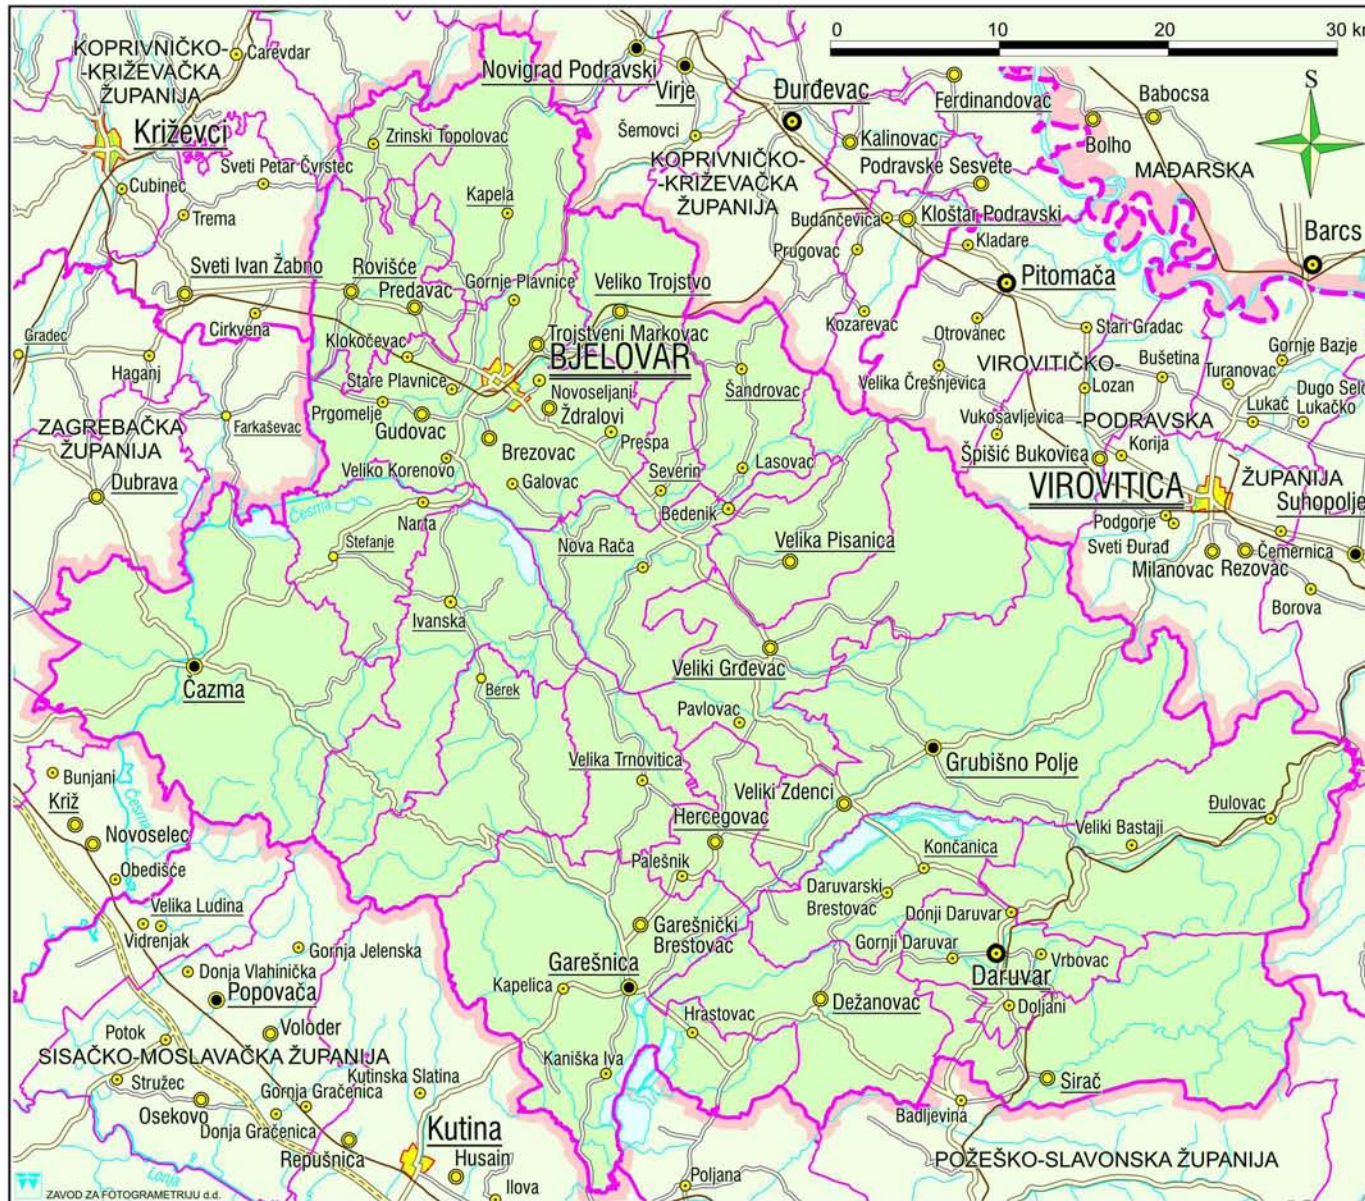

VII. BJELOVARSKO-BILOGORSKA ŽUPANIJA COUNTY OF BJELOVAR-BILOGORA

Površina županije / Area of the county
2 640 km²
Broj stanovnika u 2001. / Population in 2001
133 084

TUMAČ ZNAKOVA - LEGEND

- DRŽAVNA GRANICA
STATE BORDER
- ŽUPANIJSKA GRANICA
COUNTY BORDER
- GRANICA GRADA ILI OPĆINE
CITY OR MUNICIPALITY BORDER
- BJELOVAR**
SJEDIŠTE ŽUPANIJE
COUNTY CENTER
- Garešnica**
SJEDIŠTE GRADA ILI OPĆINE
CITY OR MUNICIPALITY CENTER
- Đulovac
NASELJE OD 500 DO 1000 STANOVNIKA
SETTLEMENT 500 TO 1000 INHABITANTS
- Dežanovac
NASELJE OD 1000 DO 2000 STANOVNIKA
SETTLEMENT 1000 TO 2000 INHABITANTS
- Čazma
NASELJE OD 2000 DO 5000 STANOVNIKA
SETTLEMENT 2000 TO 5000 INHABITANTS
- Daruvar
NASELJE OD 5000 DO 10000 STANOVNIKA
SETTLEMENT 5000 TO 10000 INHABITANTS
- Bjelovar**
NASELJE VEĆE OD 10000 STANOVNIKA
SETTLEMENT MORE THAN 10000 INHABITANTS
- AUTOCESTA
HIGHWAY
- DRŽAVNA CESTA
STATE ROAD
- ŽUPANIJSKA CESTA
COUNTY ROAD
- CESTA U IZGRADNJI
ROAD IN CONSTRUCTION
- ŽELJEZNIČKA PRUGA
RAIL ROAD
- RIJEKE
RIVERS