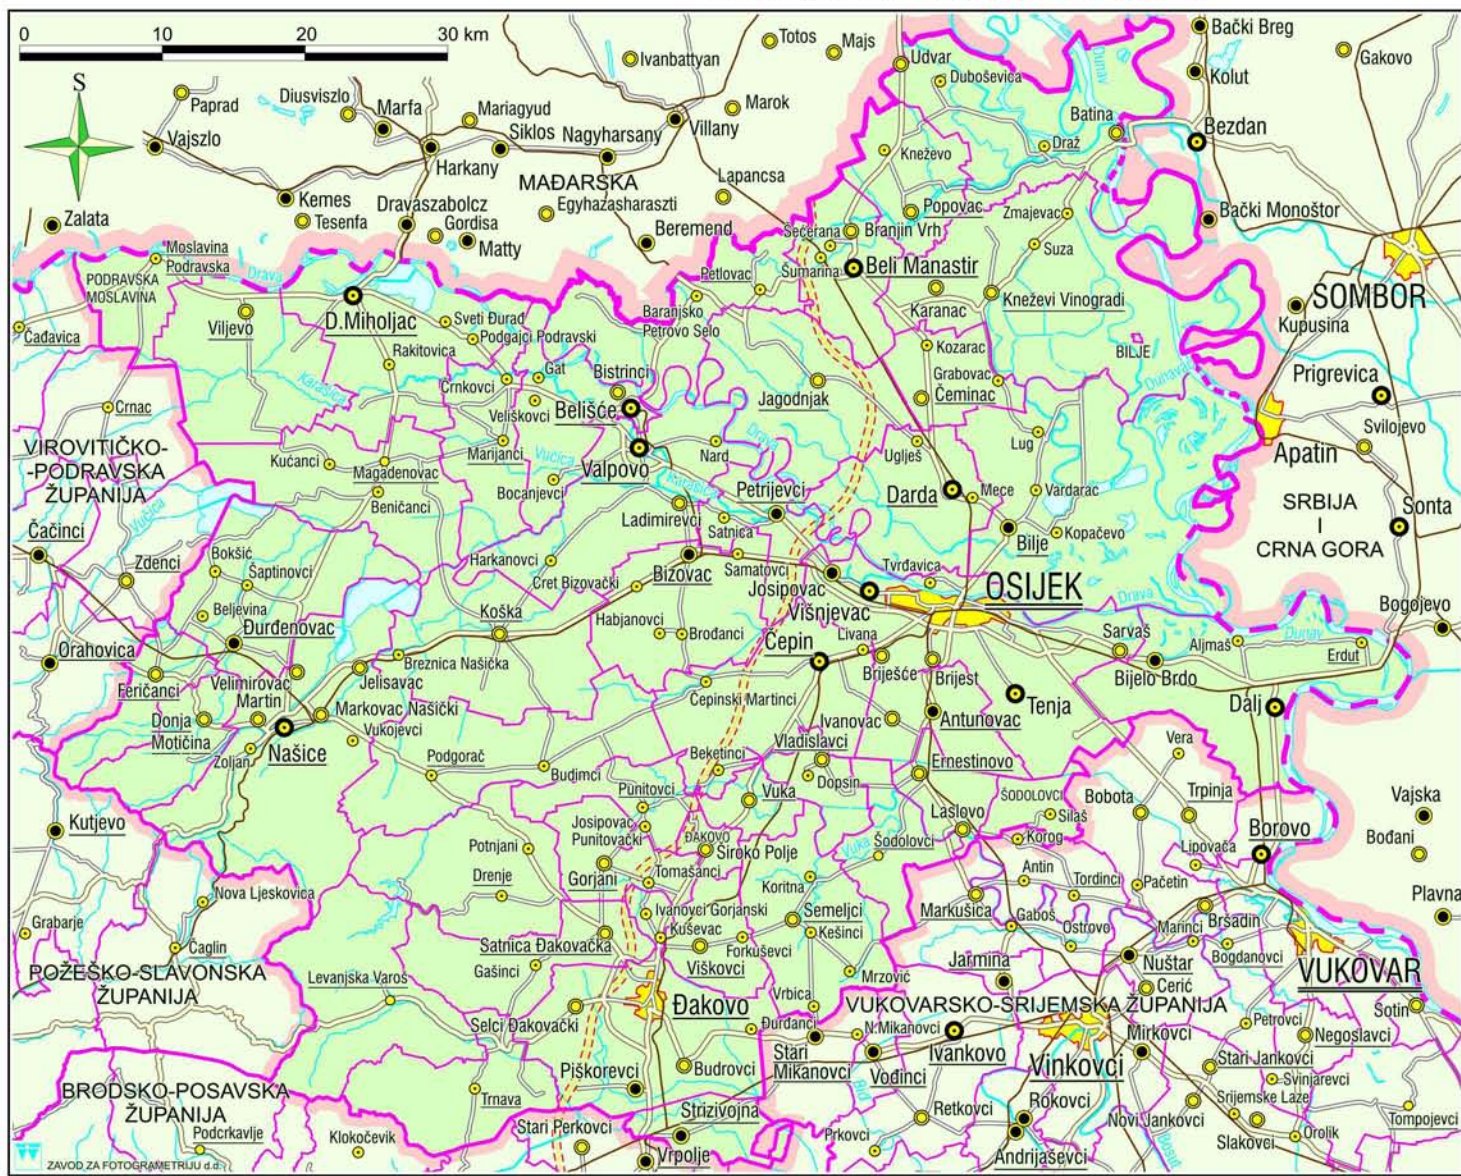

XIV. OSJEČKO-BARANJSKA ŽUPANIJA COUNTY OF OSIJEK-BARANJA

Površina županije / Area of the county
4 155 km²
Broj stanovnika u 2001. / Population in 2001
330 506

TUMAČ ZNAKOVA - LEGEND

- DRŽAVNA GRANICA / STATE BORDER
- ŽUPANIJSKA GRANICA / COUNTY BORDER
- GRANICA GRADA ILI OPĆINE / CITY OR MUNICIPALITY BORDER
- OSIJEK / SJEDEŠTE ŽUPANIJE / COUNTY CENTER
- Valpovo / SJEDEŠTE GRADA ILI OPĆINE / CITY OR MUNICIPALITY CENTER
- Kopačevo / NASELJE OD 500 DO 1 000 STANOVNIKA / SETTLEMENT 500 TO 1 000 INHABITANTS
- Sarvaš / NASELJE OD 1 000 DO 2 000 STANOVNIKA / SETTLEMENT 1 000 TO 2 000 INHABITANTS
- Bizovac / NASELJE OD 2 000 DO 5 000 STANOVNIKA / SETTLEMENT 2 000 TO 5 000 INHABITANTS
- Našice / NASELJE OD 5 000 DO 10 000 STANOVNIKA / SETTLEMENT 5 000 TO 10 000 INHABITANTS
- Đakovo / NASELJE VEĆE OD 10 000 STANOVNIKA / SETTLEMENT MORE THAN 10 000 INHABITANTS
- AUTOCESTA / HIGHWAY
- DRŽAVNA CESTA / STATE ROAD
- ŽUPANIJSKA CESTA / COUNTY ROAD
- CESTA U IZGRADNJI / ROAD IN CONSTRUCTION
- ŽELJEZNIČKA PRUGA / RAIL ROAD
- RIJEKE / RIVERS