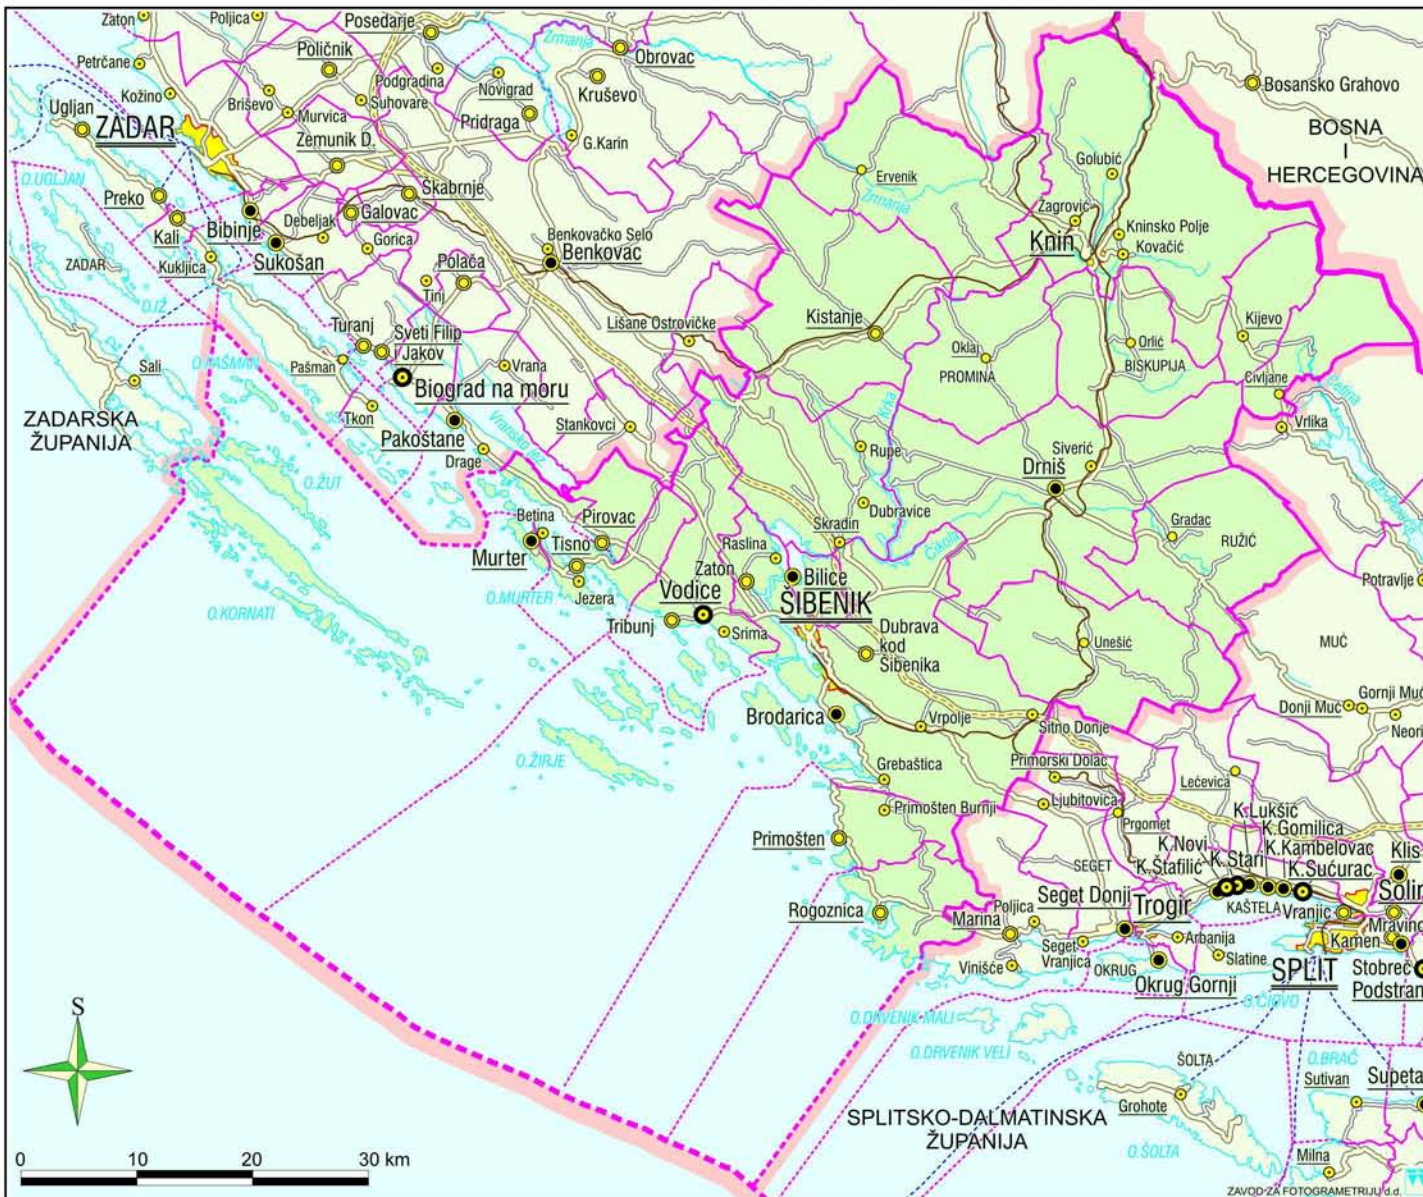

XV. ŠIBENSKO-KNINSKA ŽUPANIJA COUNTY OF ŠIBENIK-KNIN

Površina županije / Area of the county
2 984 km²
Broj stanovnika u 2001. / Population in 2001
112 891

TUMAČ ZNAKOVA - LEGEND

	DRŽAVNA GRANICA STATE BORDER
	ŽUPANIJSKA GRANICA COUNTY BORDER
	GRANICA GRADA ILI OPĆINE CITY OR MUNICIPALITY BORDER
	ŠIBENIK SJEDIŠTE ŽUPANIJE COUNTY CENTER
	Okraj SJEDIŠTE GRADA ILI OPĆINE CITY OR MUNICIPALITY CENTER
	Kijevo NASELJE OD 500 DO 1 000 STANOVNIKA SETTLEMENT 500 TO 1 000 INHABITANTS
	Primošten NASELJE OD 1 000 DO 2 000 STANOVNIKA SETTLEMENT 1 000 TO 2 000 INHABITANTS
	Drniš NASELJE OD 2 000 DO 5 000 STANOVNIKA SETTLEMENT 2 000 TO 5 000 INHABITANTS
	Vodice NASELJE OD 5 000 DO 10 000 STANOVNIKA SETTLEMENT 5 000 TO 10 000 INHABITANTS
	Knin NASELJE VEĆE OD 10 000 STANOVNIKA SETTLEMENT MORE THAN 10 000 INHABITANTS
	AUTOCESTA HIGHWAY
	DRŽAVNA CESTA STATE ROAD
	ŽUPANIJSKA CESTA COUNTY ROAD
	CESTA U IZGRADNJI ROAD IN CONSTRUCTION
	ŽELJEZNIČKA PRUGA RAIL ROAD
	TRAJEKT FERRY
	RIJEKE RIVERS