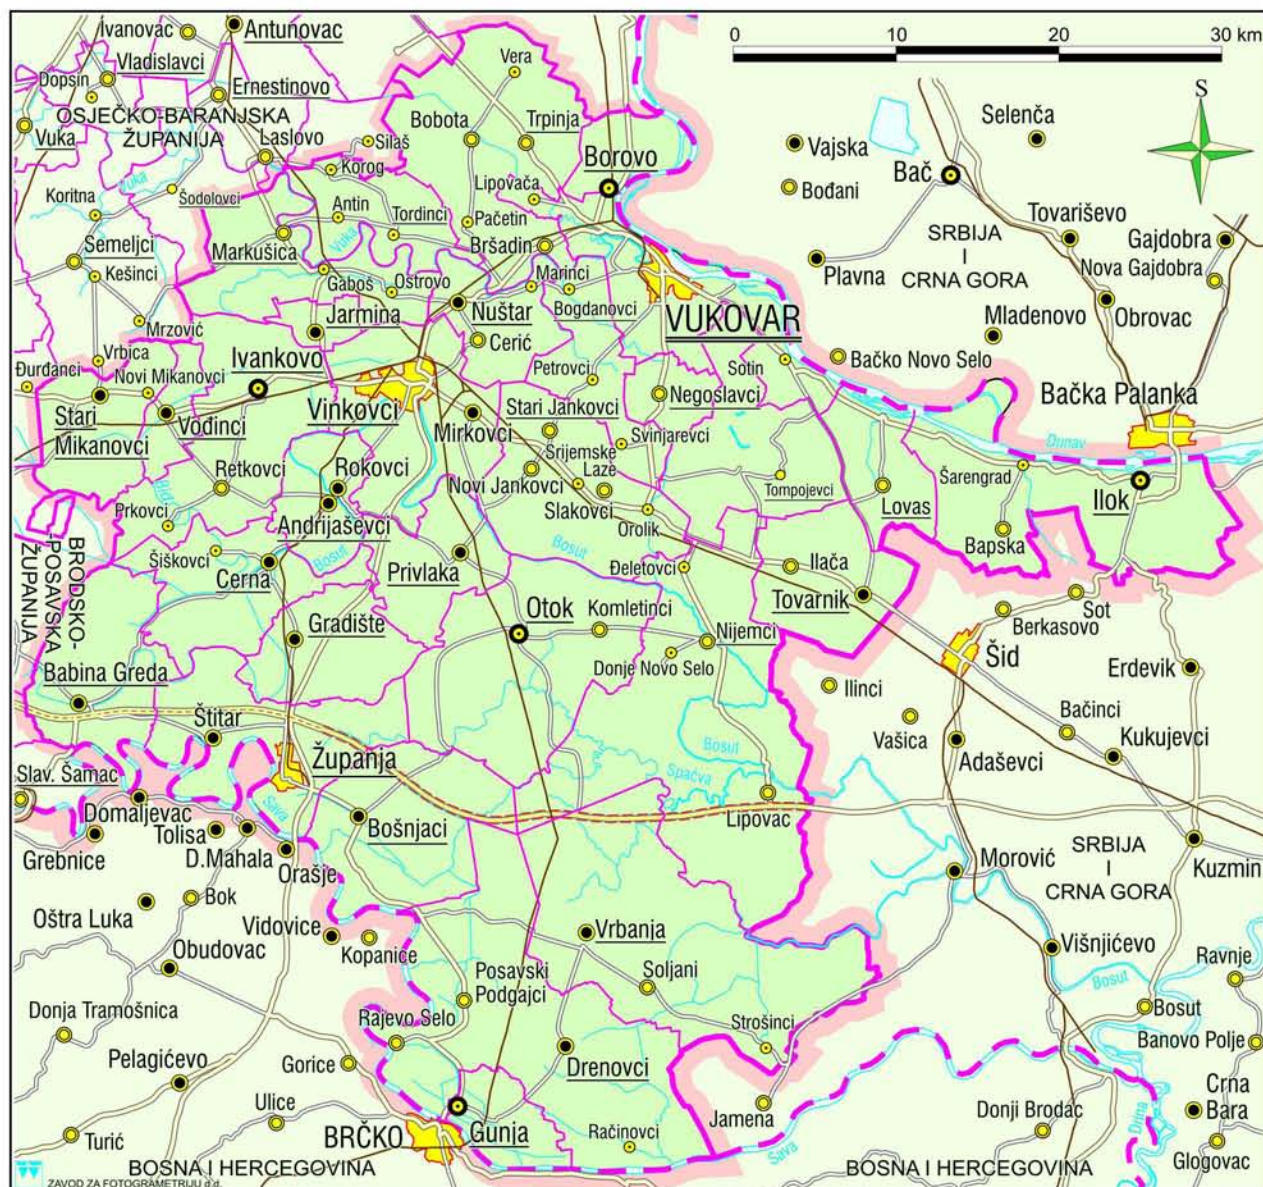

XVI. VUKOVARSKO-SRIJEMSKA ŽUPANIJA

COUNTY OF VUKOVAR-SIRMIUM

TUMAČ ZNAKOVA - LEGEND

	DRŽAVNA GRANICA STATE BORDER
	ŽUPANIJSKA GRANICA COUNTY BORDER
	GRANICA GRADA ILI OPĆINE CITY OR MUNICIPALITY BORDER
	VUKOVAR SJEDIŠTE ŽUPANIJE COUNTY CENTER
	Privlaka SJEDIŠTE GRADA ILI OPĆINE CITY OR MUNICIPALITY CENTER
	Orolik NASELJE OD 500 DO 1 000 STANOVNIKA SETTLEMENT 500 TO 1 000 INHABITANTS
	Lipovac NASELJE OD 1 000 DO 2 000 STANOVNIKA SETTLEMENT 1 000 TO 2 000 INHABITANTS
	Cerna NASELJE OD 2 000 DO 5 000 STANOVNIKA SETTLEMENT 2 000 TO 5 000 INHABITANTS
	Ilok NASELJE OD 5 000 DO 10 000 STANOVNIKA SETTLEMENT 5 000 TO 10 000 INHABITANTS
	Županja NASELJE VEĆE OD 10 000 STANOVNIKA SETTLEMENT MORE THAN 10 000 INHABITANTS
	AUTOCESTA HIGHWAY
	DRŽAVNA CESTA STATE ROAD
	ŽUPANIJSKA CESTA COUNTY ROAD
	CESTA U IZGRADNJI ROAD IN CONSTRUCTION
	ŽELJEZNIČKA PRUGA RAIL ROAD
	RIJEKE RIVERS

Površina županije / Area of the county
2 454 km²
Broj stanovnika u 2001. / Population in 2001
204 768