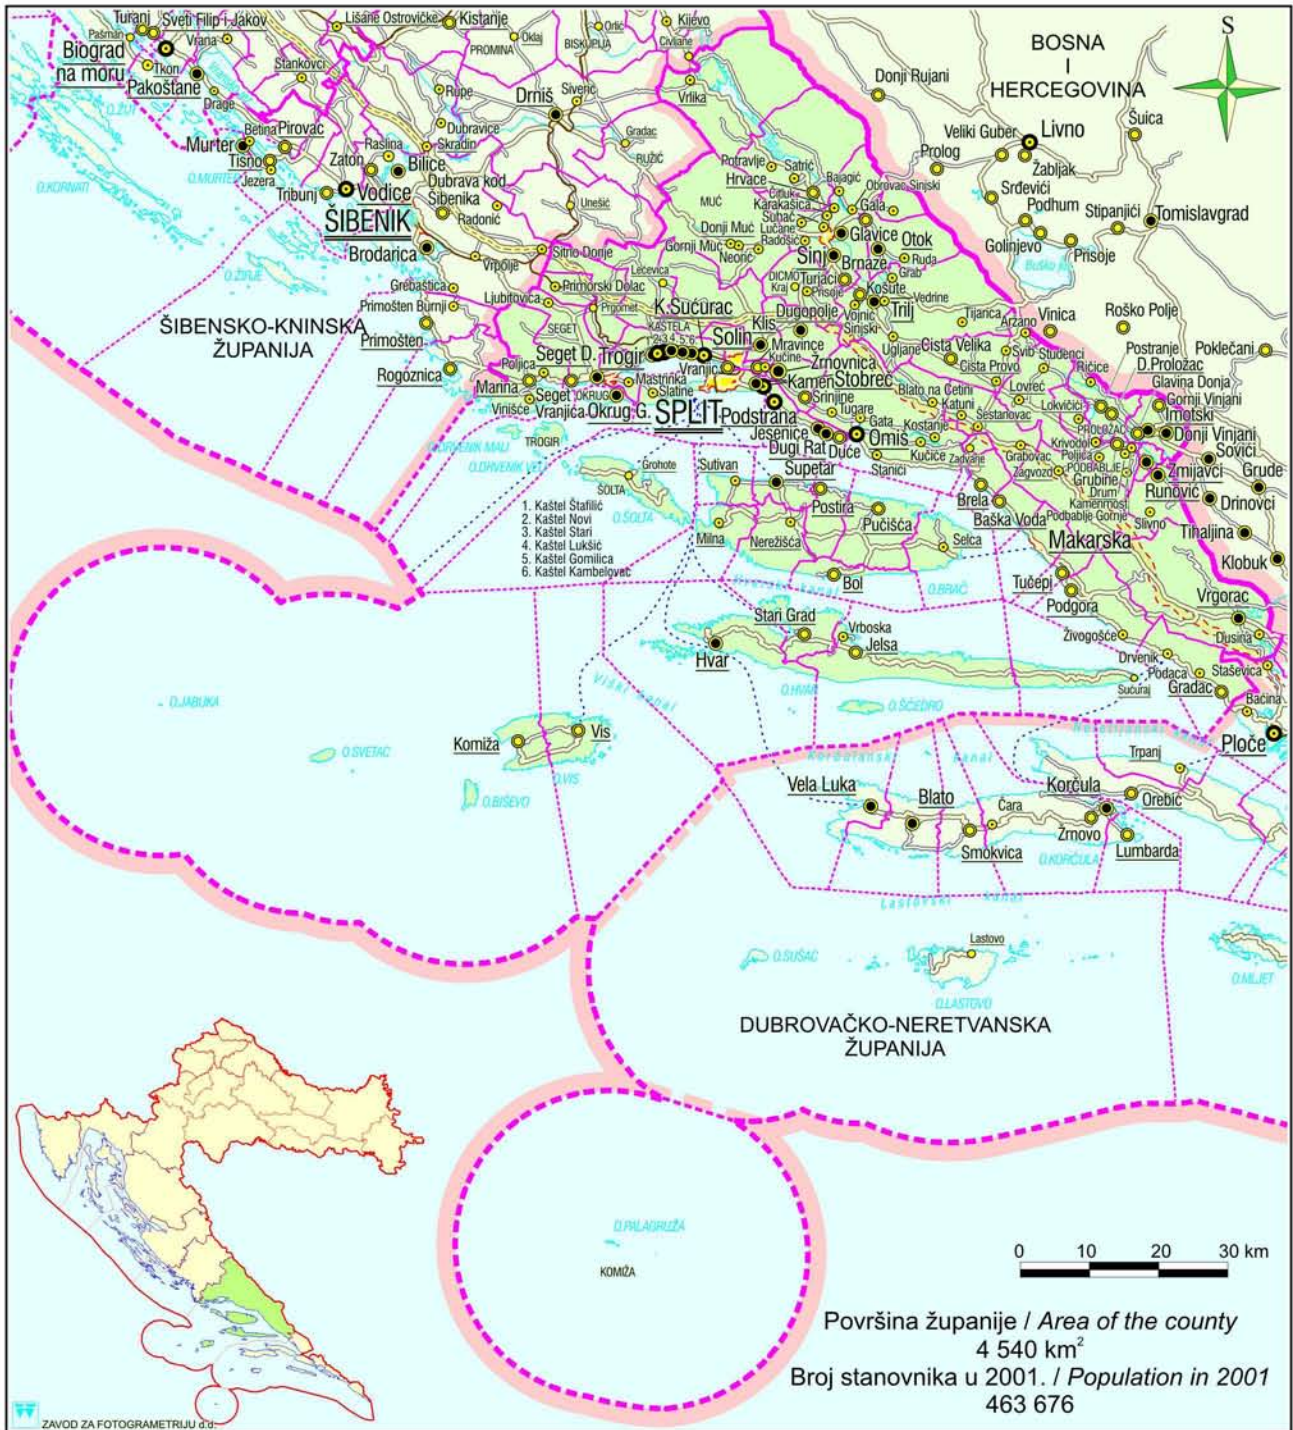

XVII. SPLITSKO-DALMATINSKA ŽUPANIJA COUNTY OF SPLIT-DALMATIA

TUMAČ ZNAKOVA - LEGEND

- DRŽAVNA GRANICA
STATE BORDER
- ŽUPANIJSKA GRANICA
COUNTY BORDER
- GRANICA GRADA ILI OPĆINE
CITY OR MUNICIPALITY BORDER

SPLIT

Omiš

- DRVENIK
NASELJE OD 500 DO 1 000 STANOVNIKA
SETTLEMENT 500 TO 1 000 INHABITANTS
- STARI GRAD
NASELJE OD 1 000 DO 2 000 STANOVNIKA
SETTLEMENT 1 000 TO 2 000 INHABITANTS
- IMOTSKI
NASELJE OD 2 000 DO 5 000 STANOVNIKA
SETTLEMENT 2 000 TO 5 000 INHABITANTS

- Podstrana
NASELJE OD 5 000 DO 10 000 STANOVNIKA
SETTLEMENT 5 000 TO 10 000 INHABITANTS
- Omiš
NASELJE VEĆE OD 10 000 STANOVNIKA
SETTLEMENT MORE THAN 10 000 INHABITANTS
- AUTOCESTA
HIGHWAY
- DRŽAVNA CESTA
STATE ROAD
- ŽUPANIJSKA CESTA
COUNTY ROAD
- CESTA U IZGRADNJI
ROAD IN CONSTRUCTION
- ŽELJEZNIČKA PRUGA
RAIL ROAD
- TRAJEKT
FERRY
- RIJEKE
RIVERS