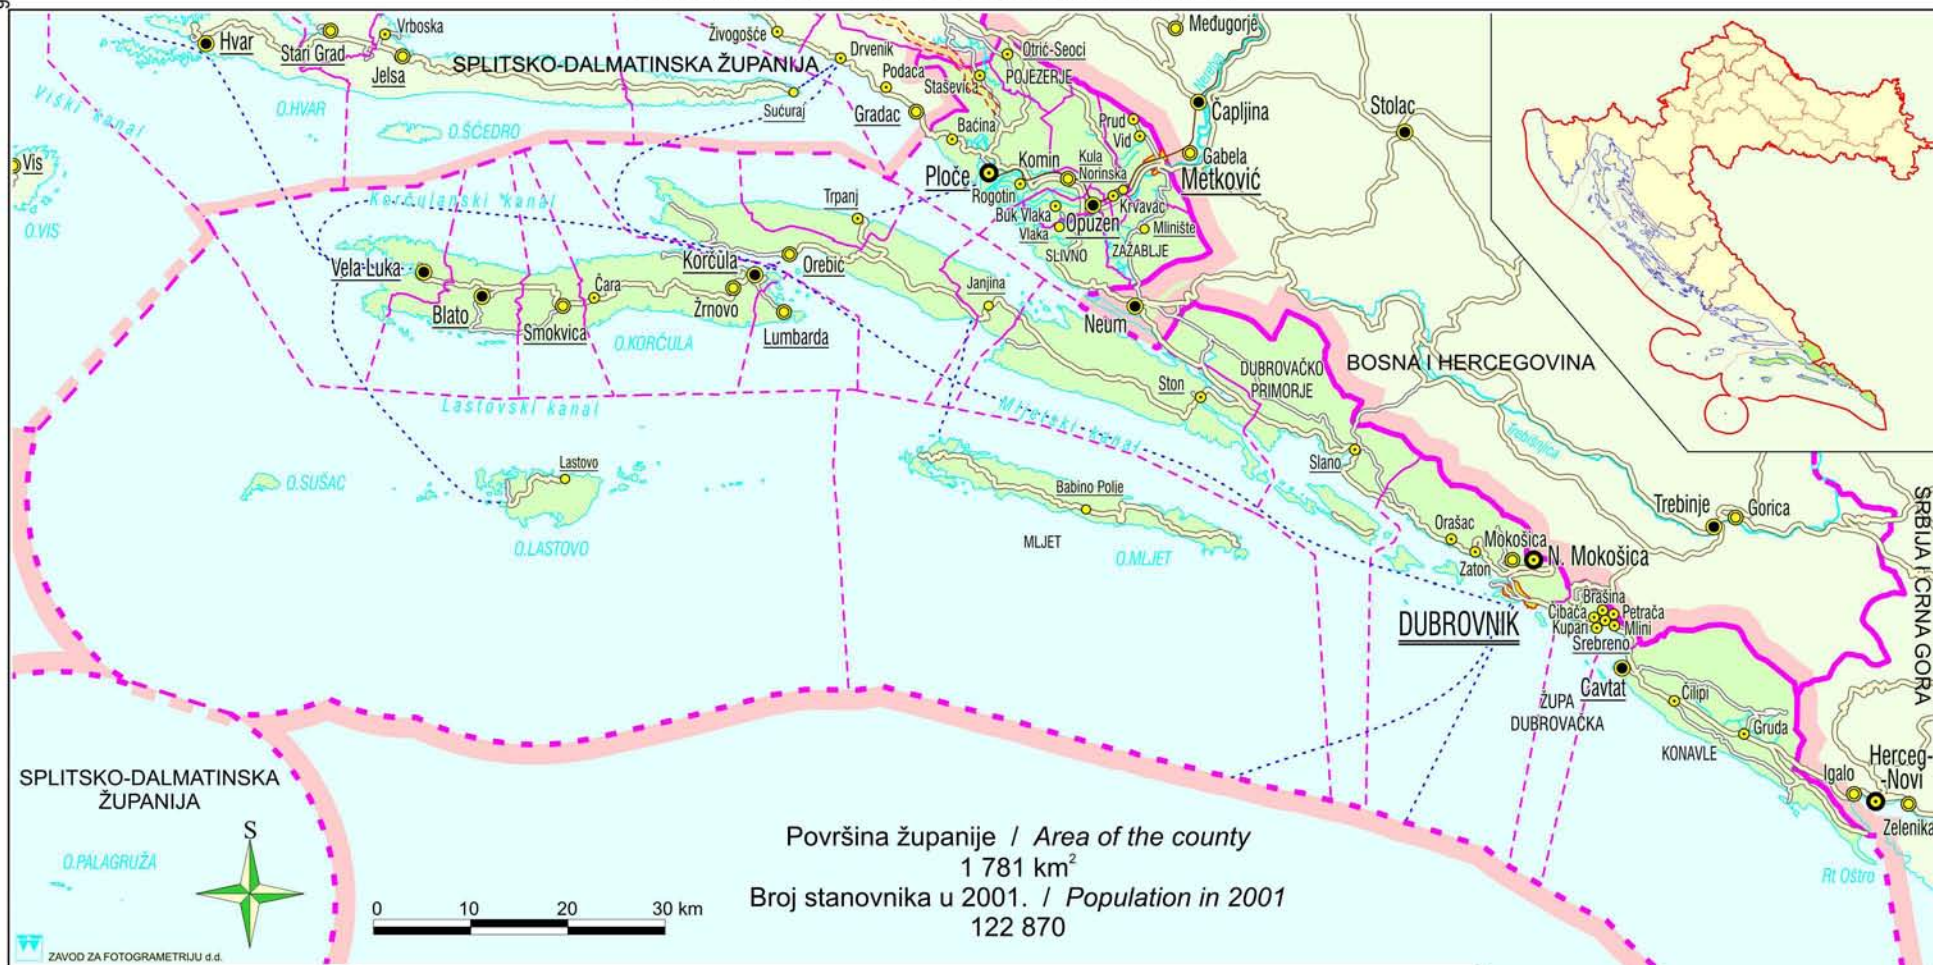

XIX. DUBROVAČKO-NERETVANSKA ŽUPANIJA

COUNTY OF DUBROVNIK-NERETVA

Površina županije / Area of the county
1 781 km²
Broj stanovnika u 2001. / Population in 2001
122 870

TUMAČ ZNAKOVA - LEGEND

- DRŽAVNA GRANICA
STATE BORDER
 - ŽUPANIJSKA GRANICA
COUNTY BORDER
 - GRANICA GRADA ILI OPĆINE
CITY OR MUNICIPALITY BORDER
 - SJEDIŠTE ŽUPANIJE
COUNTY CENTER
 - SJEDIŠTE GRADA ILI OPĆINE
CITY OR MUNICIPALITY CENTER
- DUBROVNIK**
Korčula

- Trpanj
 - Smokvica
 - Blato
 - Ploče
 - Metković
- NASELJE OD 500 DO 1 000 STANOVNIKA
SETTLEMENT 500 TO 1 000 INHABITANTS
 - NASELJE OD 1 000 DO 2 000 STANOVNIKA
SETTLEMENT 1 000 TO 2 000 INHABITANTS
 - NASELJE OD 2 000 DO 5 000 STANOVNIKA
SETTLEMENT 2 000 TO 5 000 INHABITANTS
 - NASELJE OD 5 000 DO 10 000 STANOVNIKA
SETTLEMENT 5 000 TO 10 000 INHABITANTS
 - NASELJE VEĆE OD 10 000 STANOVNIKA
SETTLEMENT MORE THAN 10 000 INHABITANTS

- AUTOCESTA
HIGHWAY
- DRŽAVNA CESTA
STATE ROAD
- ŽUPANIJSKA CESTA
COUNTY ROAD
- CESTA U IZGRADNJI
ROAD IN CONSTRUCTION
- ŽELJEZNIČKA PRUGA
RAIL ROAD

- TRAJEKT
FERRY
- RIJEKE
RIVERS