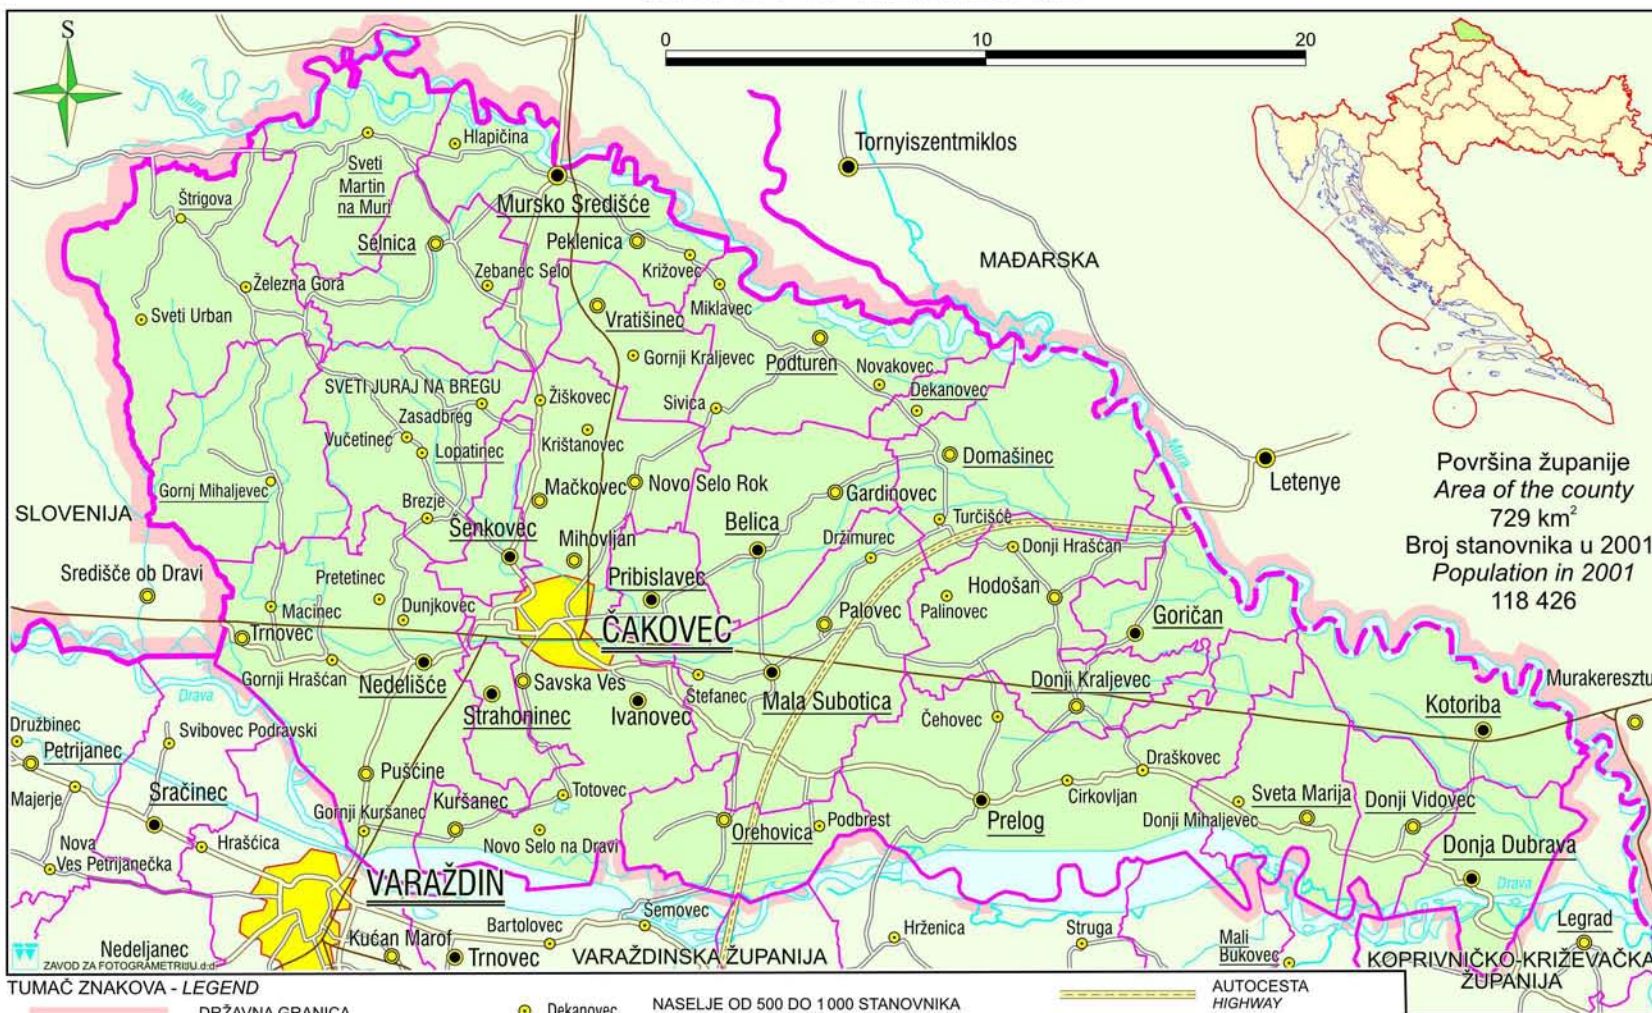

XX. MEĐIMURSKA ŽUPANIJA COUNTY OF MEĐIMURJE

Površina županije
Area of the county
729 km²
Broj stanovnika u 2001.
Population in 2001
118 426

TUMAČ ZNAKOVA - LEGEND

- DRŽAVNA GRANICA
STATE BORDER
- ŽUPANIJSKA GRANICA
COUNTY BORDER
- GRANICA GRADA ILI OPĆINE
CITY OR MUNICIPALITY BORDER
- ČAKOVEC**
SJEDIŠTE ŽUPANIJE
COUNTY CENTER
- Nedelišće**
SJEDIŠTE GRADA ILI OPĆINE
CITY OR MUNICIPALITY CENTER

- Dekanovec
NASELJE OD 500 DO 1000 STANOVNIKA
SETTLEMENT 500 TO 1000 INHABITANTS
- Orehovica
NASELJE OD 1000 DO 2000 STANOVNIKA
SETTLEMENT 1 000 TO 2 000 INHABITANTS
- Prelog
NASELJE OD 2000 DO 5000 STANOVNIKA
SETTLEMENT 2 000 TO 5 000 INHABITANTS
- Ivanec
NASELJE OD 5000 DO 10 000 STANOVNIKA
SETTLEMENT 5 000 TO 10 000 INHABITANTS
- Čakovec
NASELJE VEĆE OD 10 000 STANOVNIKA
SETTLEMENT MORE THAN 10 000 INHABITANTS

- AUTOCESTA
HIGHWAY
- DRŽAVNA CESTA
STATE ROAD
- ŽUPANIJSKA CESTA
COUNTY ROAD
- CESTA U IZGRADNJI
ROAD IN CONSTRUCTION
- ŽELJEZNIČKA PRUGA
RAIL ROAD
- RIJEKE
RIVERS