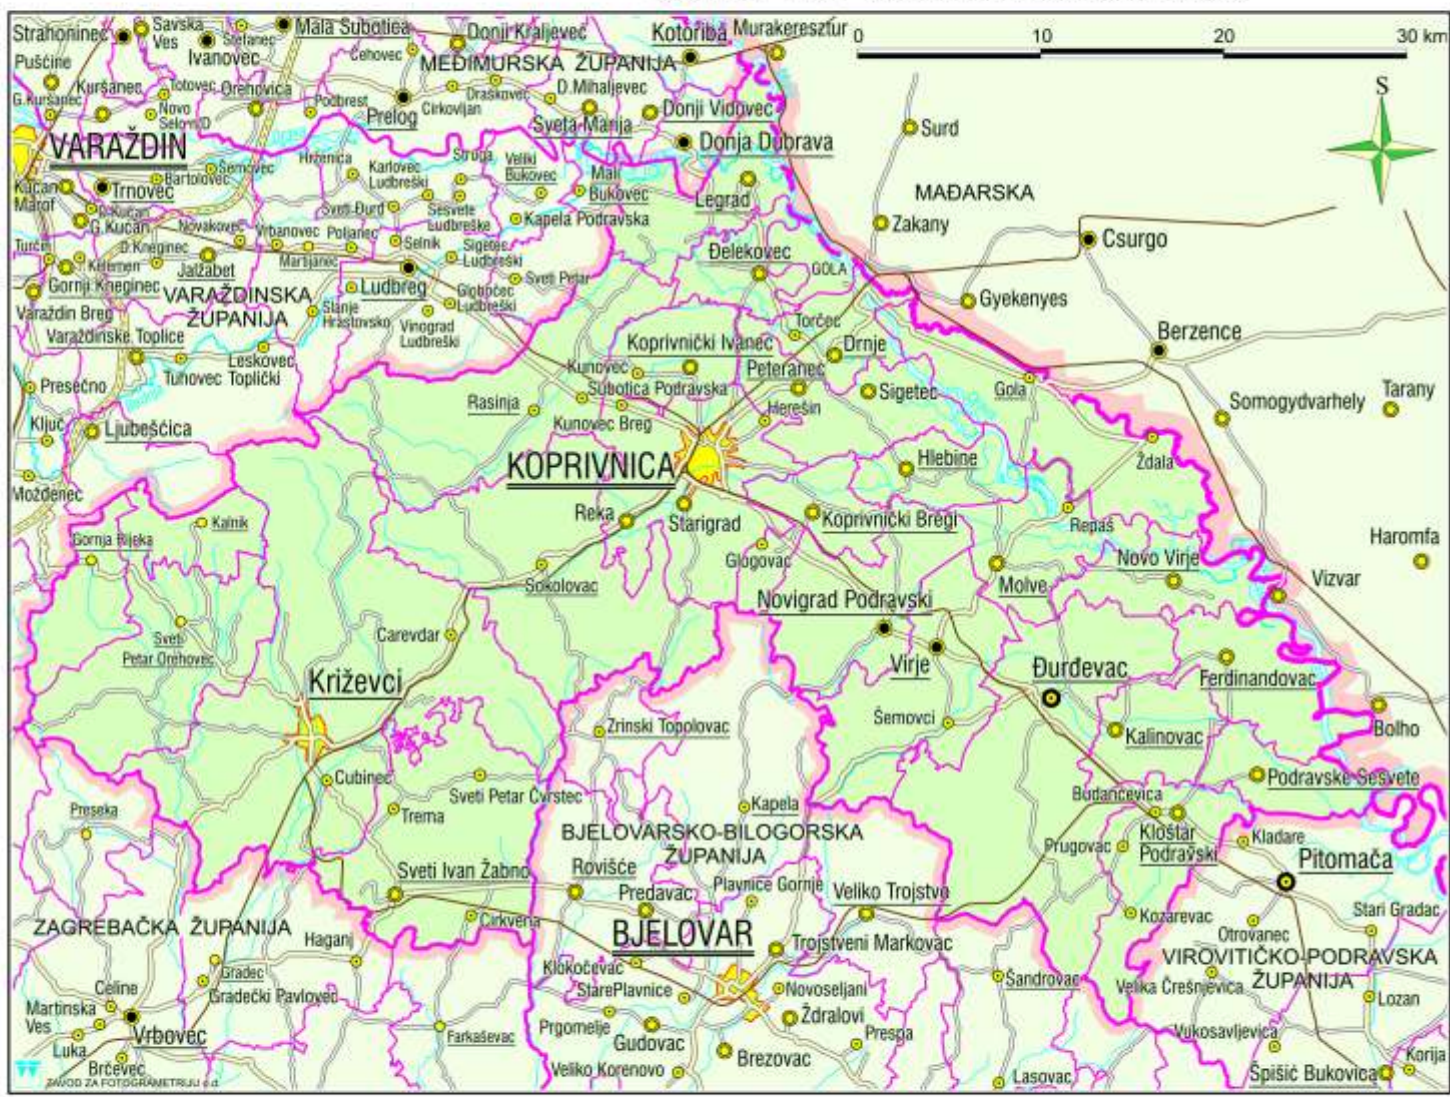

VI. KOPRIVNIČKO-KRIŽEVAČKA ŽUPANIJA COUNTY OF KOPRIVNICA-KRIŽEVCI

Površina županije / Area of the county
1 748 km²
Broj stanovnika u 2001. / Population in 2001
124 467

- TUMAČ ZNAKOVA - LEGEND**
- DRŽAVNA GRANICA
STATE BORDER
 - ŽUPANIJSKA GRANICA
COUNTY BORDER
 - GRANICA GRADA ILI OPĆINE
CITY OR MUNICIPALITY BORDER
 - SJEDIŠTE ŽUPANIJE
COUNTY CENTER
 - SJEDIŠTE GRADA ILI OPĆINE
CITY OR MUNICIPALITY CENTER
 - NASELJE OD 500 DO 1 000 STANOVNIKA
SETTLEMENT 500 TO 1 000 INHABITANTS
 - NASELJE OD 1 000 DO 2 000 STANOVNIKA
SETTLEMENT 1 000 TO 2 000 INHABITANTS
 - NASELJE OD 2 000 DO 5 000 STANOVNIKA
SETTLEMENT 2 000 TO 5 000 INHABITANTS
 - NASELJE OD 5 000 DO 10 000 STANOVNIKA
SETTLEMENT 5 000 TO 10 000 INHABITANTS
 - NASELJE VEĆE OD 10 000 STANOVNIKA
SETTLEMENT MORE THAN 10 000 INHABITANTS
 - ★ Križevci
 - AUTOCESTA
HIGHWAY
 - DRŽAVNA CESTA
STATE ROAD
 - ŽUPANIJSKA CESTA
COUNTY ROAD
 - CESTA U IZGRADNJI
ROAD IN CONSTRUCTION
 - ŽELJEZNIČKA PRUGA
RAIL ROAD
 - RIJEKE
RIVERS