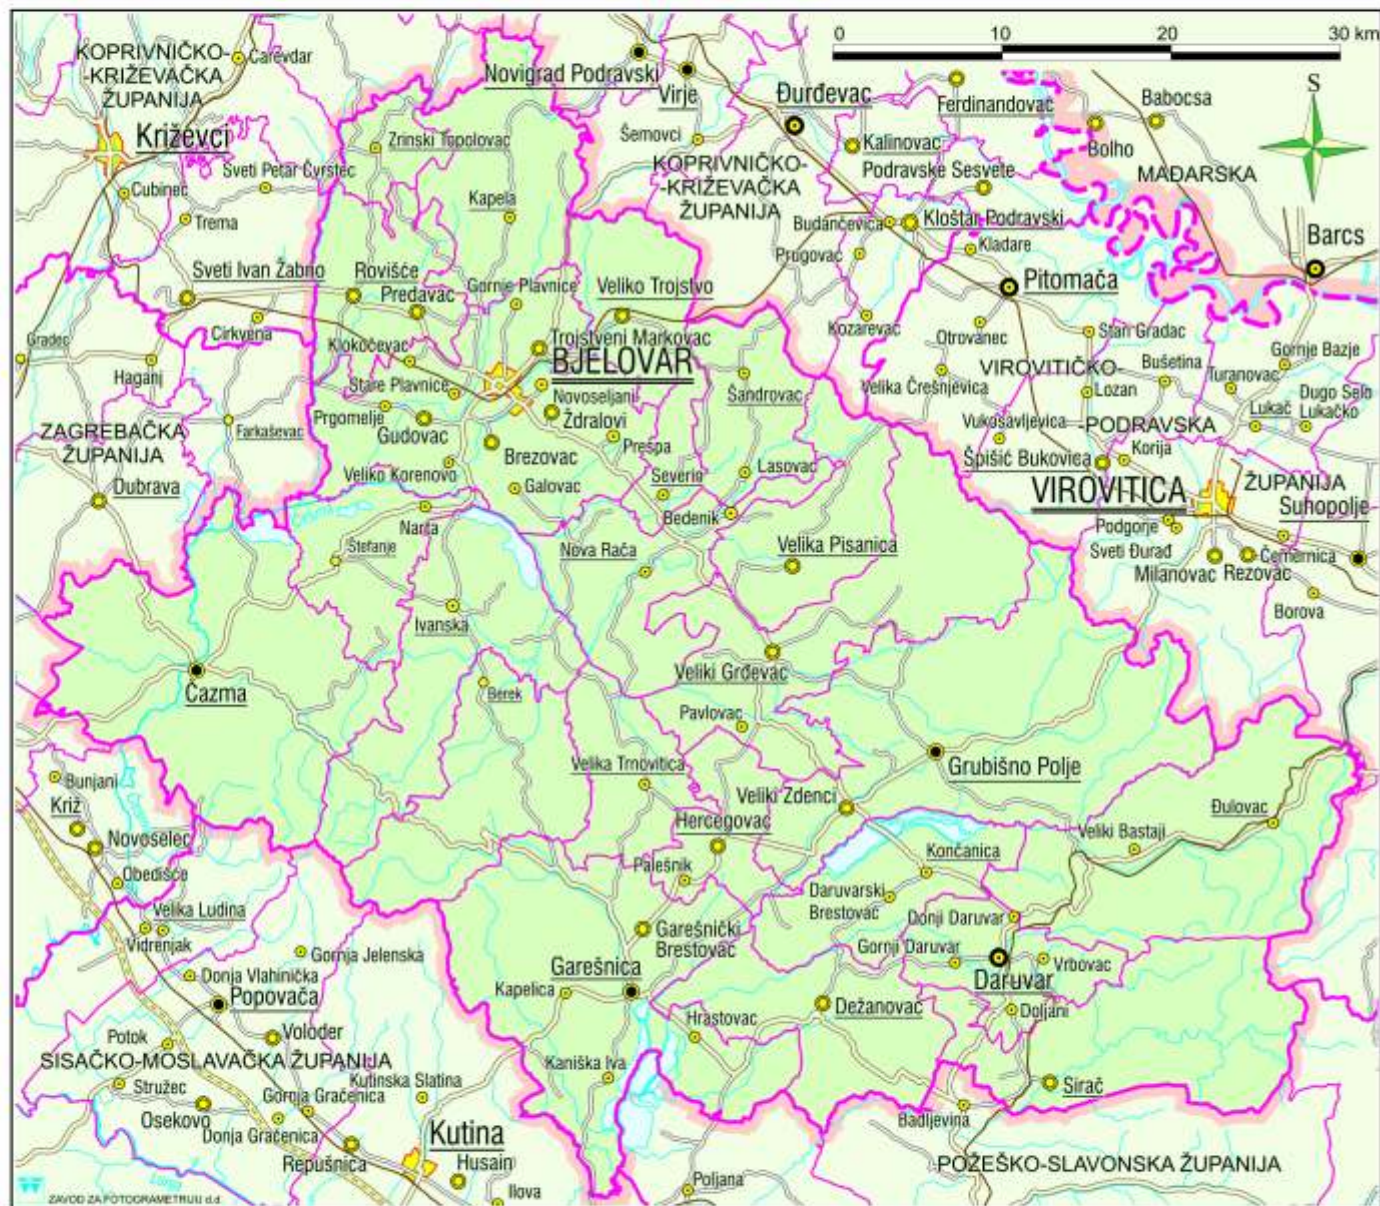

## VII. BJELOVARSKO-BILOGORSKA ŽUPANIJA COUNTY OF BJELOVAR-BILOGORA

Površina županije / Area of the county  
2 640 km<sup>2</sup>  
Broj stanovnika u 2001. / Population in 2001  
133 084

### TUMAČ ZNAKOVA - LEGEND

-  DRŽAVNA GRANICA  
STATE BORDER
-  ŽUPANIJSKA GRANICA  
COUNTY BORDER
-  GRANICA GRADA ILI OPĆINE  
CITY OR MUNICIPALITY BORDER
-  SJEDIŠTE ŽUPANIJE  
COUNTY CENTER
-  SJEDIŠTE GRADA ILI OPĆINE  
CITY OR MUNICIPALITY CENTER
-  Đulovac  
NASELJE OD 500 DO 1 000 STANOVNIKA  
SETTLEMENT 500 TO 1 000 INHABITANTS
-  Dežanovac  
NASELJE OD 1 000 DO 2 000 STANOVNIKA  
SETTLEMENT 1 000 TO 2 000 INHABITANTS
-  Čazma  
NASELJE OD 2 000 DO 5 000 STANOVNIKA  
SETTLEMENT 2 000 TO 5 000 INHABITANTS
-  Daruvar  
NASELJE OD 5 000 DO 10 000 STANOVNIKA  
SETTLEMENT 5 000 TO 10 000 INHABITANTS
-  Bjelovar  
NASELJE VEĆE OD 10 000 STANOVNIKA  
SETTLEMENT MORE THAN 10 000 INHABITANTS
-  AUTOCESTA  
HIGHWAY
-  DRŽAVNA CESTA  
STATE ROAD
-  ŽUPANIJSKA CESTA  
COUNTY ROAD
-  CESTA U IZGRADNJI  
ROAD IN CONSTRUCTION
-  ŽELJEZNIČKA PRUGA  
RAIL ROAD
-  RIJEKE  
RIVERS