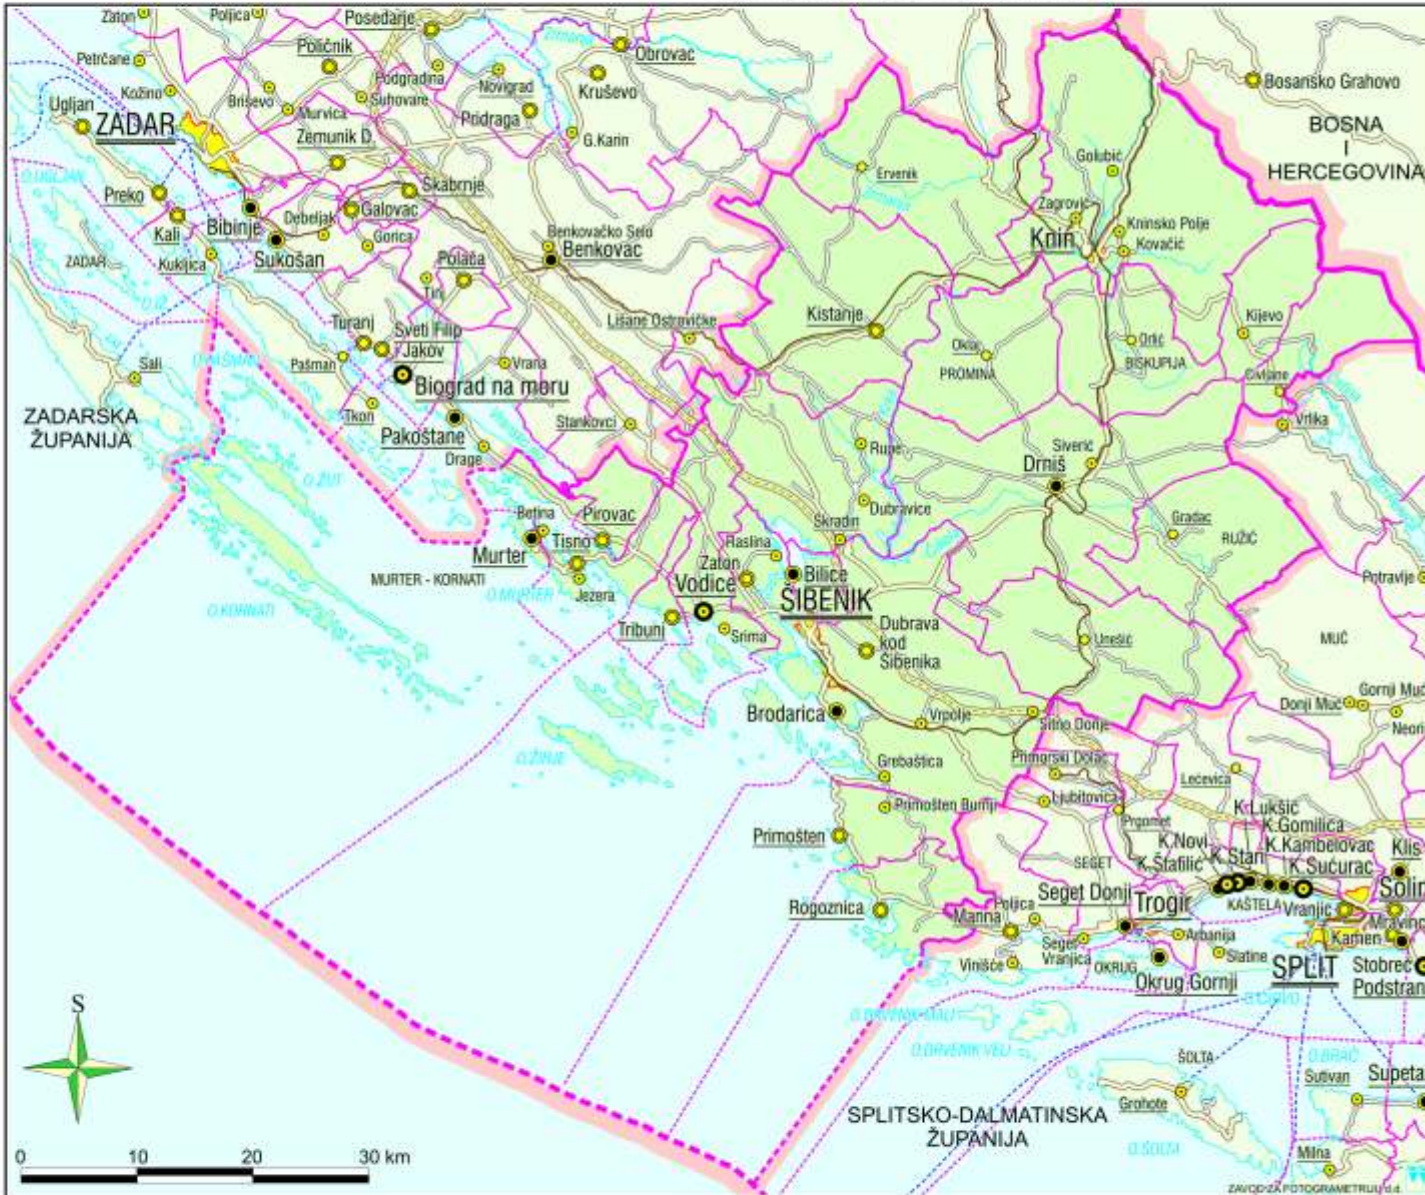

XV. ŠIBENSKO-KNINSKA ŽUPANIJA COUNTY OF ŠIBENIK-KNIN

Površina županije / Area of the county
2 984 km²
Broj stanovnika u 2001. / Population in 2001
112 891

TUMAČ ZNAKOVA - LEGEND

- DRŽAVNA GRANICA
STATE BORDER
- ŽUPANIJSKA GRANICA
COUNTY BORDER
- GRANICA GRADA ILI OPĆINE
CITY OR MUNICIPALITY BORDER
- ŠIBENIK**
SJEDIŠTE ŽUPANIJE
COUNTY CENTER
- Okraj**
SJEDIŠTE GRADA ILI OPĆINE
CITY OR MUNICIPALITY CENTER
- Kijevo
NASELJE OD 500 DO 1 000 STANOVNIKA
SETTLEMENT 500 TO 1 000 INHABITANTS
- Primošten
NASELJE OD 1 000 DO 2 000 STANOVNIKA
SETTLEMENT 1 000 TO 2 000 INHABITANTS
- Drniš
NASELJE OD 2 000 DO 5 000 STANOVNIKA
SETTLEMENT 2 000 TO 5 000 INHABITANTS
- Vodice
NASELJE OD 5 000 DO 10 000 STANOVNIKA
SETTLEMENT 5 000 TO 10 000 INHABITANTS
- Knin
NASELJE VEĆE OD 10 000 STANOVNIKA
SETTLEMENT MORE THAN 10 000 INHABITANTS
- AUTOCESTA
HIGHWAY
- DRŽAVNA CESTA
STATE ROAD
- ŽUPANIJSKA CESTA
COUNTY ROAD
- CESTA U IZGRADNJI
ROAD IN CONSTRUCTION
- ŽELJEZNIČKA PRUGA
RAIL ROAD
- TRAJEKT
FERRY
- RJEKE
RIVERS