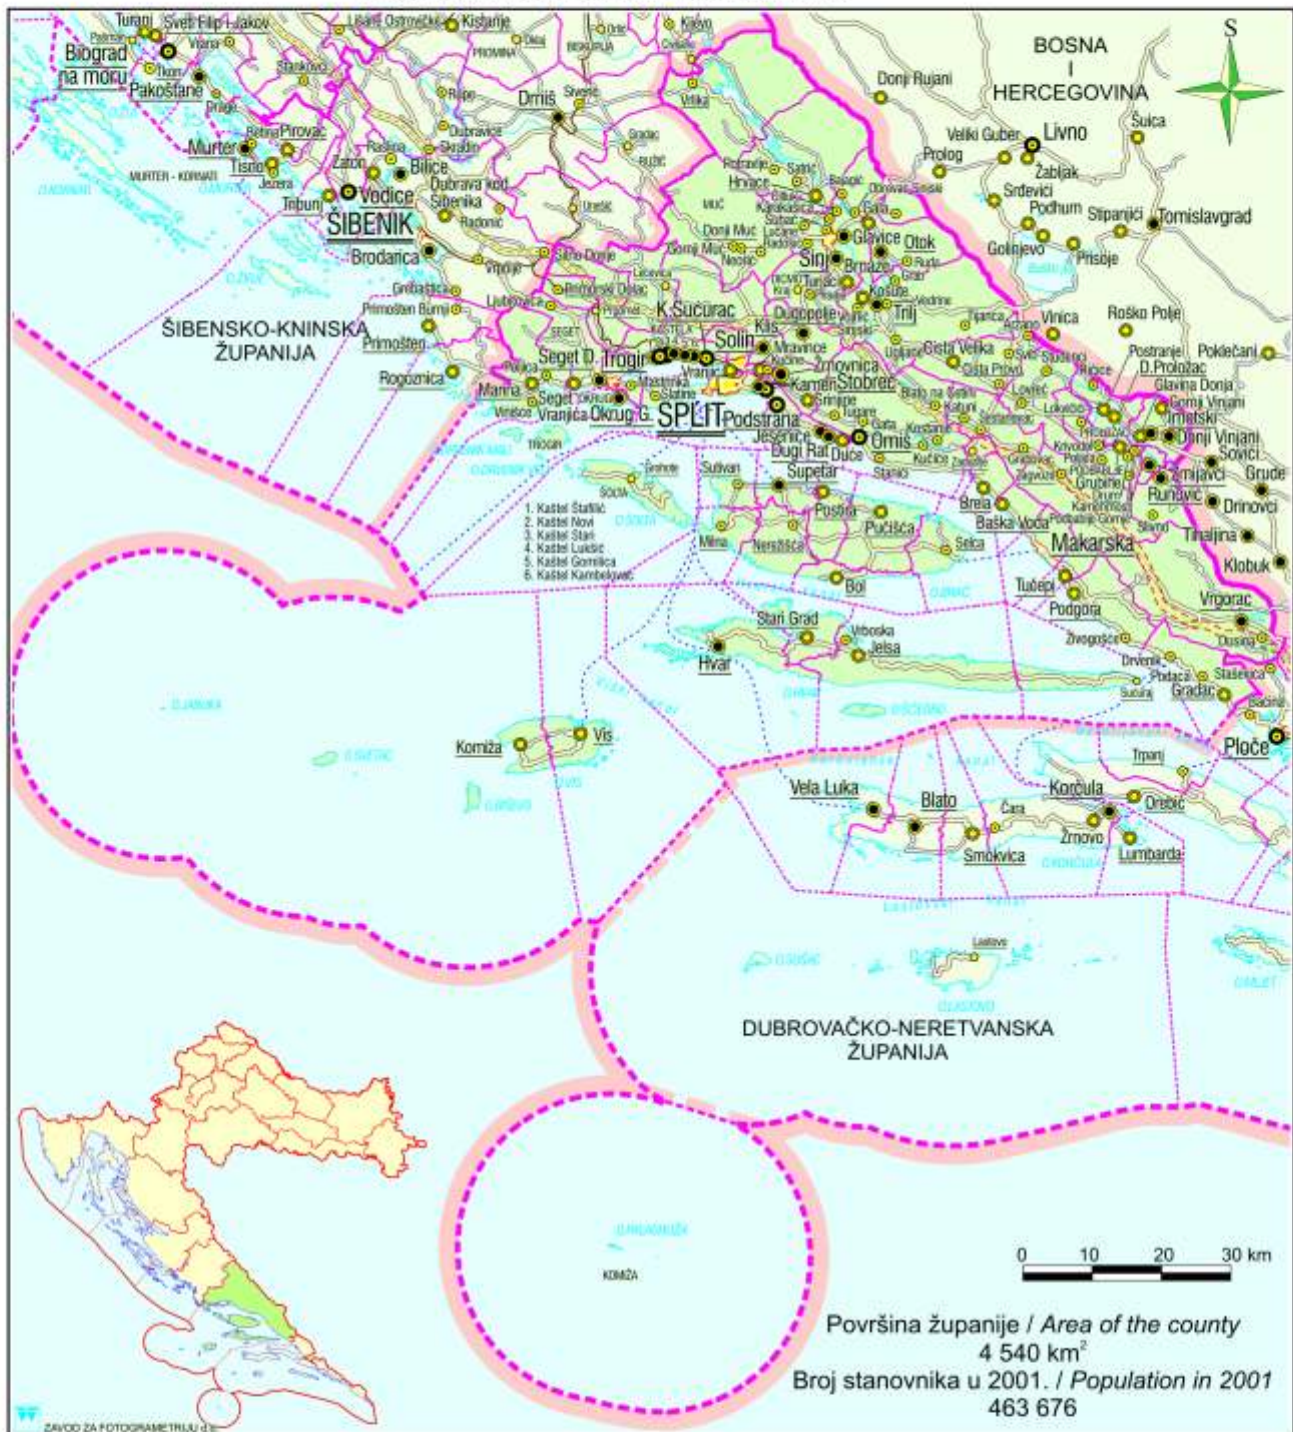

# XVII. SPLITSKO-DALMATINSKA ŽUPANIJA COUNTY OF SPLIT-DALMATIA

## TUMAČ ZNAKOVA - LEGEND

- DRŽAVNA GRANIČA  
STATE BORDER
- ŽUPANIJSKA GRANIČA  
COUNTY BORDER
- GRANIČA GRADA ILI OPĆINE  
CITY OR MUNICIPALITY BORDER

### SPLIT