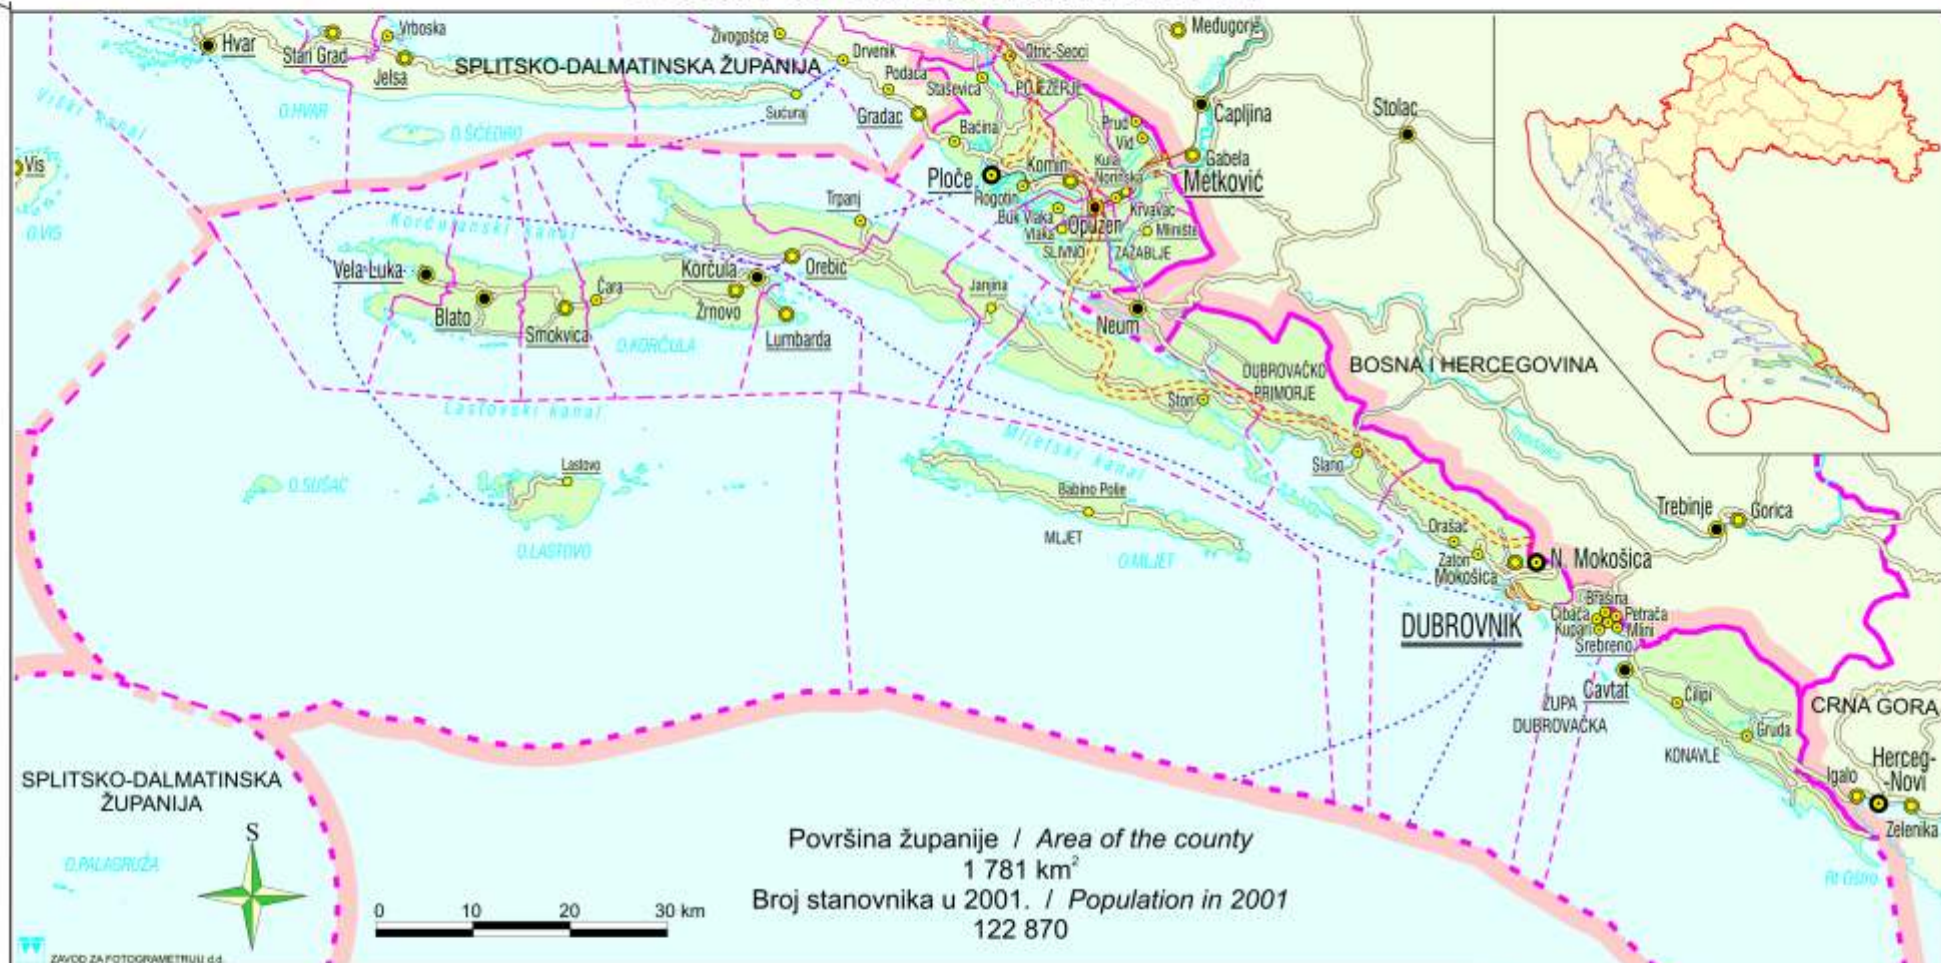

XIX. DUBROVAČKO-NERETVANSKA ŽUPANIJA

COUNTY OF DUBROVNIK-NERETVA

TUMAČ ZNAKOVA - LEGEND

- DRŽAVNA GRANICA
STATE BORDER
 - ŽUPANIJSKA GRANICA
COUNTY BORDER
 - GRANICA GRADA ILI OPĆINE
CITY OR MUNICIPALITY BORDER
 - SJEDIŠTE ŽUPANIJE
COUNTY CENTER
 - SJEDIŠTE GRADA ILI OPĆINE
CITY OR MUNICIPALITY CENTER
- DUBROVNIK**
Korčula

- Trpanj
- Smokvica
- Blato
- Ploče
- Metković

- NASELJE OD 500 DO 1 000 STANOVNIKA
SETTLEMENT 500 TO 1 000 INHABITANTS
- NASELJE OD 1 000 DO 2 000 STANOVNIKA
SETTLEMENT 1 000 TO 2 000 INHABITANTS
- NASELJE OD 2 000 DO 5 000 STANOVNIKA
SETTLEMENT 2 000 TO 5 000 INHABITANTS
- NASELJE OD 5 000 DO 10 000 STANOVNIKA
SETTLEMENT 5 000 TO 10 000 INHABITANTS
- NASELJE VEĆE OD 10 000 STANOVNIKA
SETTLEMENT MORE THAN 10 000 INHABITANTS

- AUTOCESTA
HIGHWAY
- DRŽAVNA CESTA
STATE ROAD
- ŽUPANIJSKA CESTA
COUNTY ROAD
- CESTA U IZGRADNJI
ROAD IN CONSTRUCTION
- ŽELJEZNIČKA PRUGA
RAIL ROAD

- TRAJEKT
FERRY
- RIJEKE
RIVERS