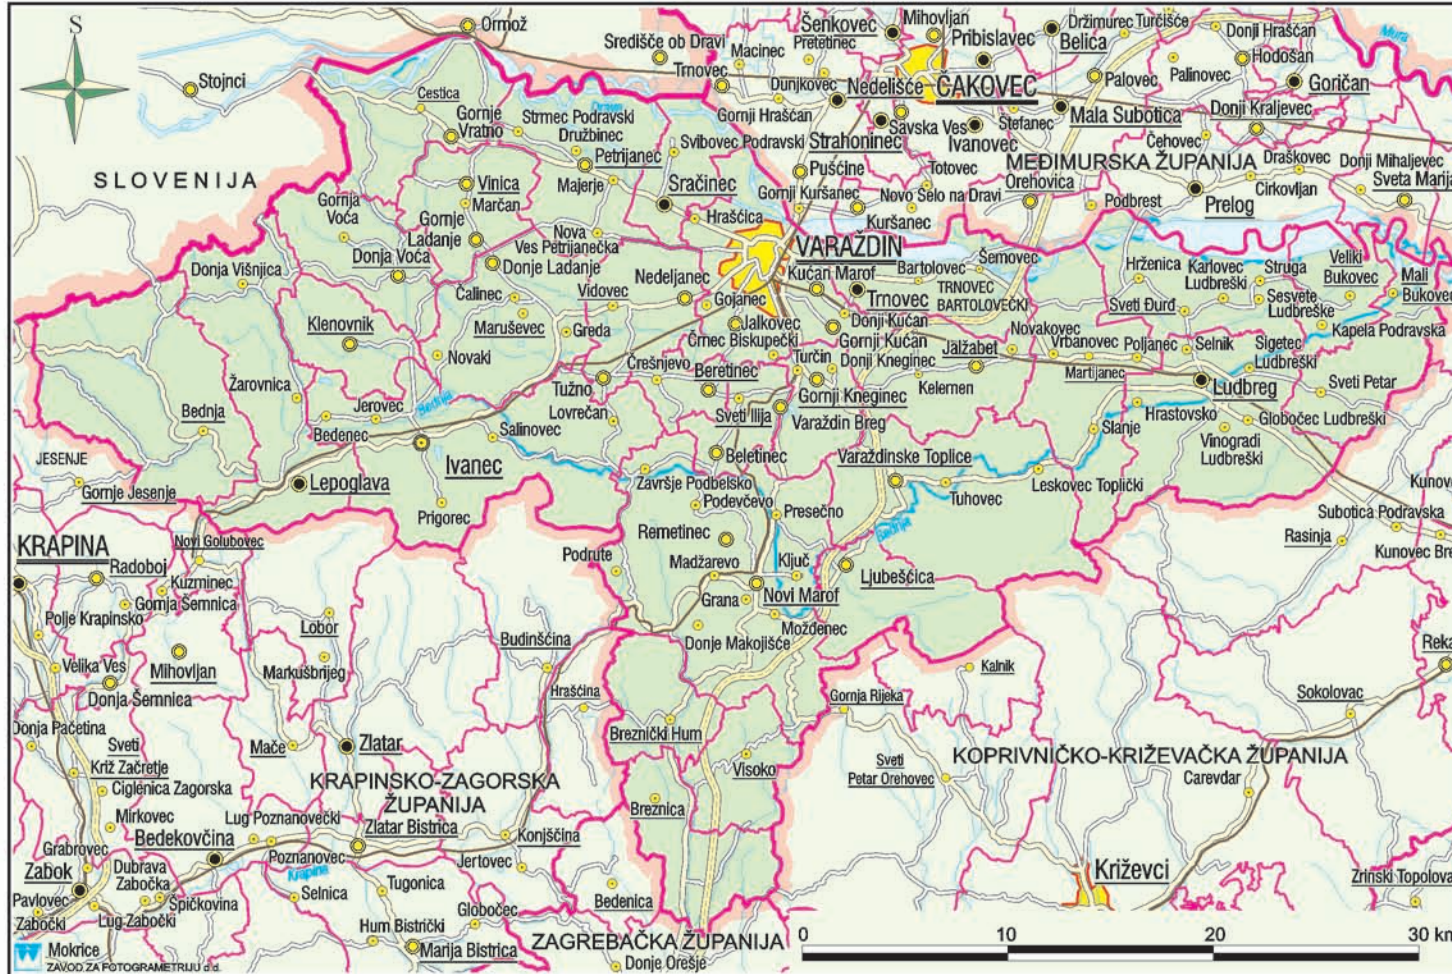

V. VARAŽDINSKA ŽUPANIJA COUNTY OF VARAŽDIN

Površina županije / Area of the county
1 262 km²
Broj stanovnika u 2001. / Population in 2001
184 769

TUMAČ ZNAKOVA - LEGEND

- DRŽAVNA GRANICA
STATE BORDER
- ŽUPANIJSKA GRANICA
COUNTY BORDER
- GRANICA GRADA ILI OPĆINE
CITY OR MUNICIPALITY BORDER
- VARAŽDIN**
SJEDIŠTE ŽUPANIJE
COUNTY CENTER
- Klenovnik**
SJEDIŠTE GRADA ILI OPĆINE
CITY OR MUNICIPALITY CENTER
- Struga**
NASELJE OD 500 DO 1 000 STANOVNIKA
SETTLEMENT 500 TO 1 000 INHABITANTS
- Beretinec**
NASELJE OD 1 000 DO 2 000 STANOVNIKA
SETTLEMENT 1 000 TO 2 000 INHABITANTS
- Ludbreg**
NASELJE OD 2 000 DO 5 000 STANOVNIKA
SETTLEMENT 2 000 TO 5 000 INHABITANTS
- Ivanec**
NASELJE OD 5 000 DO 10 000 STANOVNIKA
SETTLEMENT 5 000 TO 10 000 INHABITANTS
- Varaždin**
NASELJE VEĆE OD 10 000 STANOVNIKA
SETTLEMENT MORE THAN 10 000 INHABITANTS
- AUTOCESTA
HIGHWAY
- DRŽAVNA CESTA
STATE ROAD
- ŽUPANIJSKA CESTA
COUNTY ROAD
- CESTA U IZGRADNJI
ROAD IN CONSTRUCTION
- ŽELJEZNIČKA PRUGA
RAIL ROAD
- RIJEKE
RIVERS