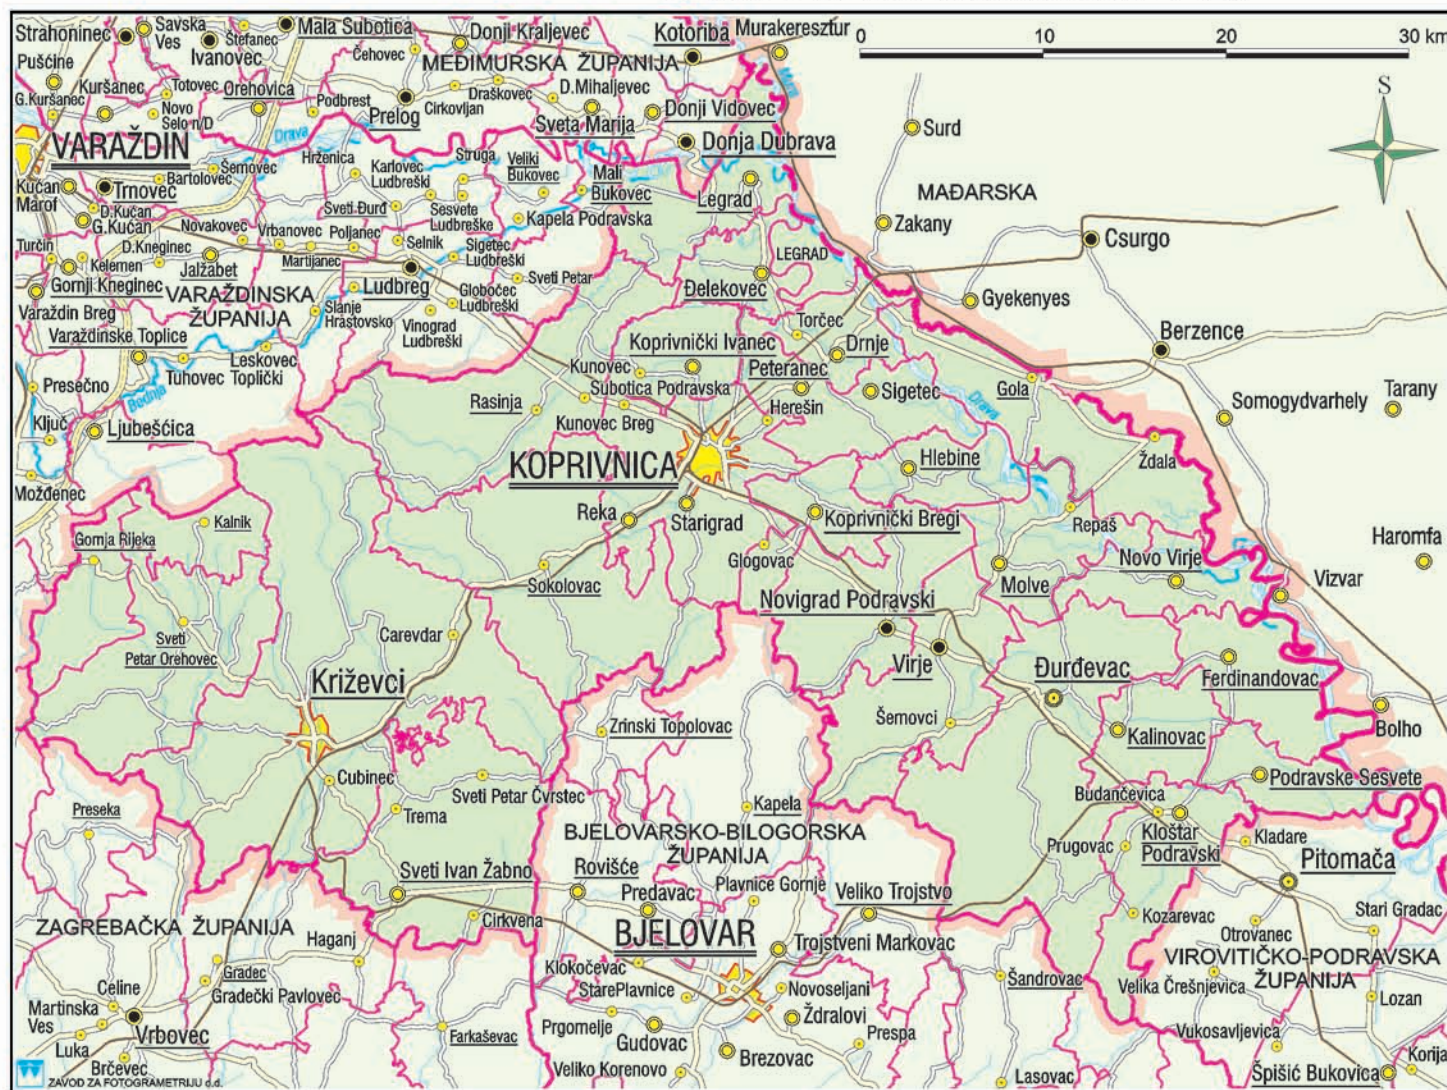

## VI. KOPRIVNIČKO-KRIŽEVAČKA ŽUPANIJA COUNTY OF KOPRIVNICA-KRIŽEVCI

Površina županije / Area of the county  
1 748 km<sup>2</sup>  
Broj stanovnika u 2001. / Population in 2001  
124 467

### TUMAČ ZNAKOVA - LEGEND

- DRŽAVNA GRANICA  
STATE BORDER
- ŽUPANIJSKA GRANICA  
COUNTY BORDER
- GRANICA GRADA ILI OPĆINE  
CITY OR MUNICIPALITY BORDER

### KOPRIVNICA

- SJEDIŠTE ŽUPANIJE  
COUNTY CENTER
- Gola  
SJEDIŠTE GRADA ILI OPĆINE  
CITY OR MUNICIPALITY CENTER
- Glogovac  
NASELJE OD 500 DO 1000 STANOVNIKA  
SETTLEMENT 500 TO 1000 INHABITANTS
- Kalinovac  
NASELJE OD 1000 DO 2000 STANOVNIKA  
SETTLEMENT 1000 TO 2000 INHABITANTS
- Virje  
NASELJE OD 2000 DO 5000 STANOVNIKA  
SETTLEMENT 2000 TO 5000 INHABITANTS
- Đurđevac  
NASELJE OD 5000 DO 10000 STANOVNIKA  
SETTLEMENT 5000 TO 10000 INHABITANTS
- Križevci  
NASELJE VEĆE OD 10000 STANOVNIKA  
SETTLEMENT MORE THAN 10000 INHABITANTS

- AUTOCESTA  
HIGHWAY
- DRŽAVNA CESTA  
STATE ROAD
- ŽUPANIJSKA CESTA  
COUNTY ROAD
- CESTA U IZGRADNJI  
ROAD IN CONSTRUCTION
- ŽELJEZNIČKA PRUGA  
RAIL ROAD
- RIJEKE  
RIVERS