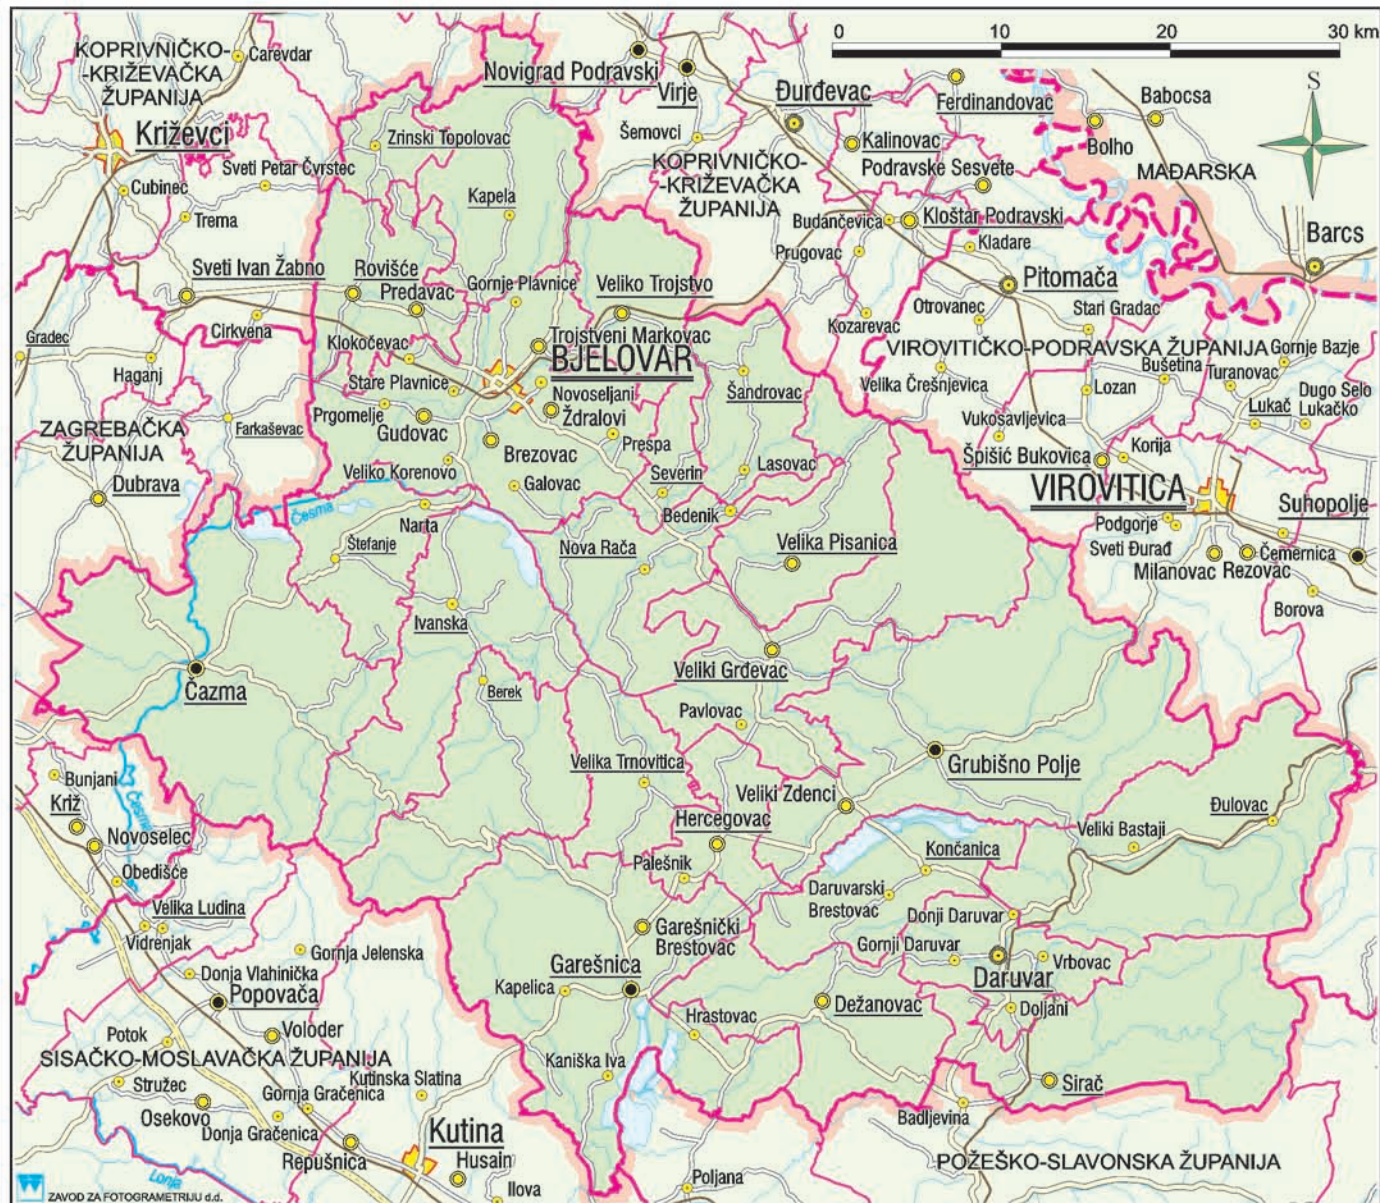

VII. BJELOVARSKO-BILOGORSKA ŽUPANIJA COUNTY OF BJELOVAR-BILOGORA

Površina županije / Area of the county
2 640 km²
Broj stanovnika u 2001. / Population in 2001
133 084

TUMAČ ZNAKOVA - LEGEND

	DRŽAVNA GRANICA STATE BORDER
	ŽUPANIJSKA GRANICA COUNTY BORDER
	GRANICA GRADA ILI OPĆINE CITY OR MUNICIPALITY BORDER
	BJELOVAR SJEDIŠTE ŽUPANIJE COUNTY CENTER
	Garešnica SJEDIŠTE GRADA ILI OPĆINE CITY OR MUNICIPALITY CENTER
	Đulovac NASELJE OD 500 DO 1000 STANOVNIKA SETTLEMENT 500 TO 1000 INHABITANTS
	Dežanovac NASELJE OD 1000 DO 2000 STANOVNIKA SETTLEMENT 1000 TO 2000 INHABITANTS
	Čazma NASELJE OD 2000 DO 5000 STANOVNIKA SETTLEMENT 2000 TO 5000 INHABITANTS
	Daruvar NASELJE OD 5000 DO 10000 STANOVNIKA SETTLEMENT 5000 TO 10000 INHABITANTS
	Bjelovar NASELJE VEĆE OD 10000 STANOVNIKA SETTLEMENT MORE THAN 10000 INHABITANTS
	AUTOCESTA HIGHWAY
	DRŽAVNA CESTA STATE ROAD
	ŽUPANIJSKA CESTA COUNTY ROAD
	CESTA U IZGRADNJI ROAD IN CONSTRUCTION
	ŽELJEZNIČKA PRUGA RAIL ROAD
	RIJEKE RIVERS