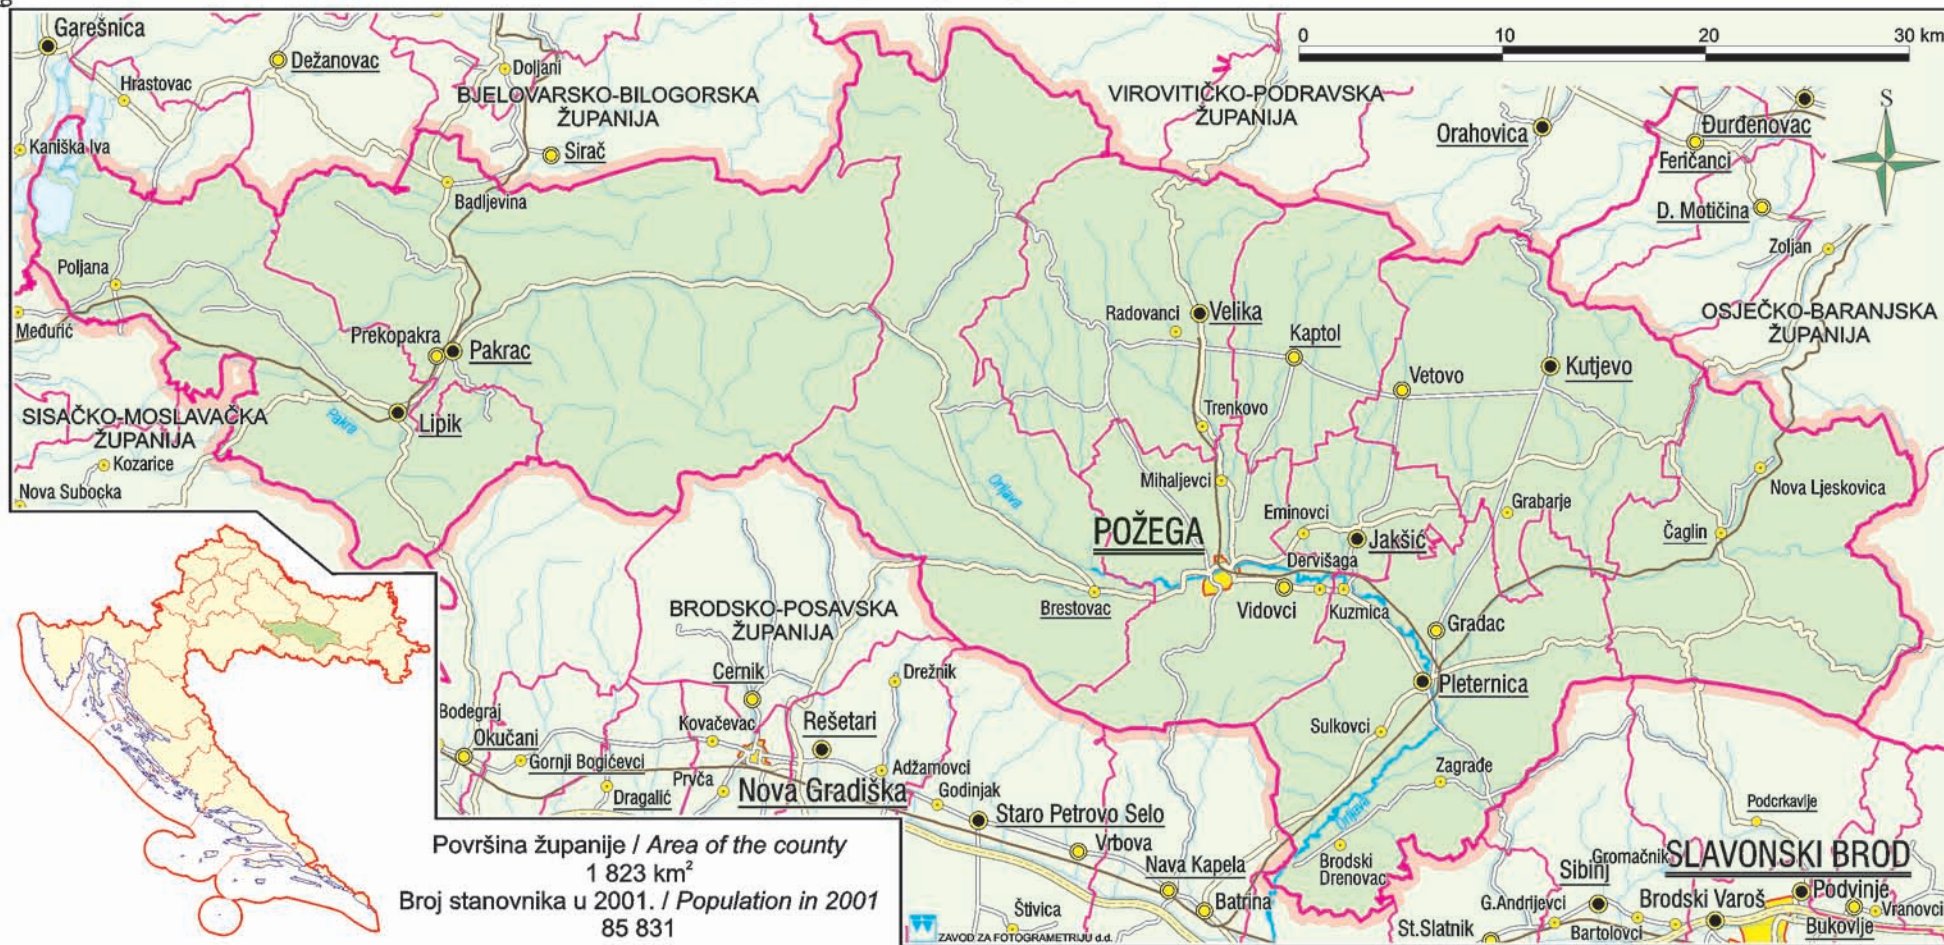

XI. POŽEŠKO-SLAVONSKA ŽUPANIJA COUNTY OF POŽEGA-SLAVONIA

Površina županije / Area of the county
1 823 km²
Broj stanovnika u 2001. / Population in 2001
85 831

TUMAČ ZNAKOVA - LEGEND

- DRŽAVNA GRANICA
STATE BORDER
- ŽUPANIJSKA GRANICA
COUNTY BORDER
- GRANICA GRADA ILI OPĆINE
CITY OR MUNICIPALITY BORDER
- SJEDIŠTE ŽUPANIJE
COUNTY CENTER
- SJEDIŠTE GRADA ILI OPĆINE
CITY OR MUNICIPALITY CENTER

POŽEGA
Lipik

- Brestovac
 - Gradac
 - Kutjevo
 - Našice
 - Požega
- NASELJE OD 500 DO 1 000 STANOVNIKA
SETTLEMENT 500 TO 1 000 INHABITANTS
 - NASELJE OD 1 000 DO 2 000 STANOVNIKA
SETTLEMENT 1 000 TO 2 000 INHABITANTS
 - NASELJE OD 2 000 DO 5 000 STANOVNIKA
SETTLEMENT 2 000 TO 5 000 INHABITANTS
 - NASELJE OD 5 000 DO 10 000 STANOVNIKA
SETTLEMENT 5 000 TO 10 000 INHABITANTS
 - NASELJE VEĆE OD 10 000 STANOVNIKA
SETTLEMENT MORE THAN 10 000 INHABITANTS

- AUTOCESTA
HIGHWAY
- DRŽAVNA CESTA
STATE ROAD
- ŽUPANIJSKA CESTA
COUNTY ROAD
- CESTA U IZGRADNJI
ROAD IN CONSTRUCTION
- ŽELJEZNIČKA PRUGA
RAIL ROAD
- RIJEKE
RIVERS