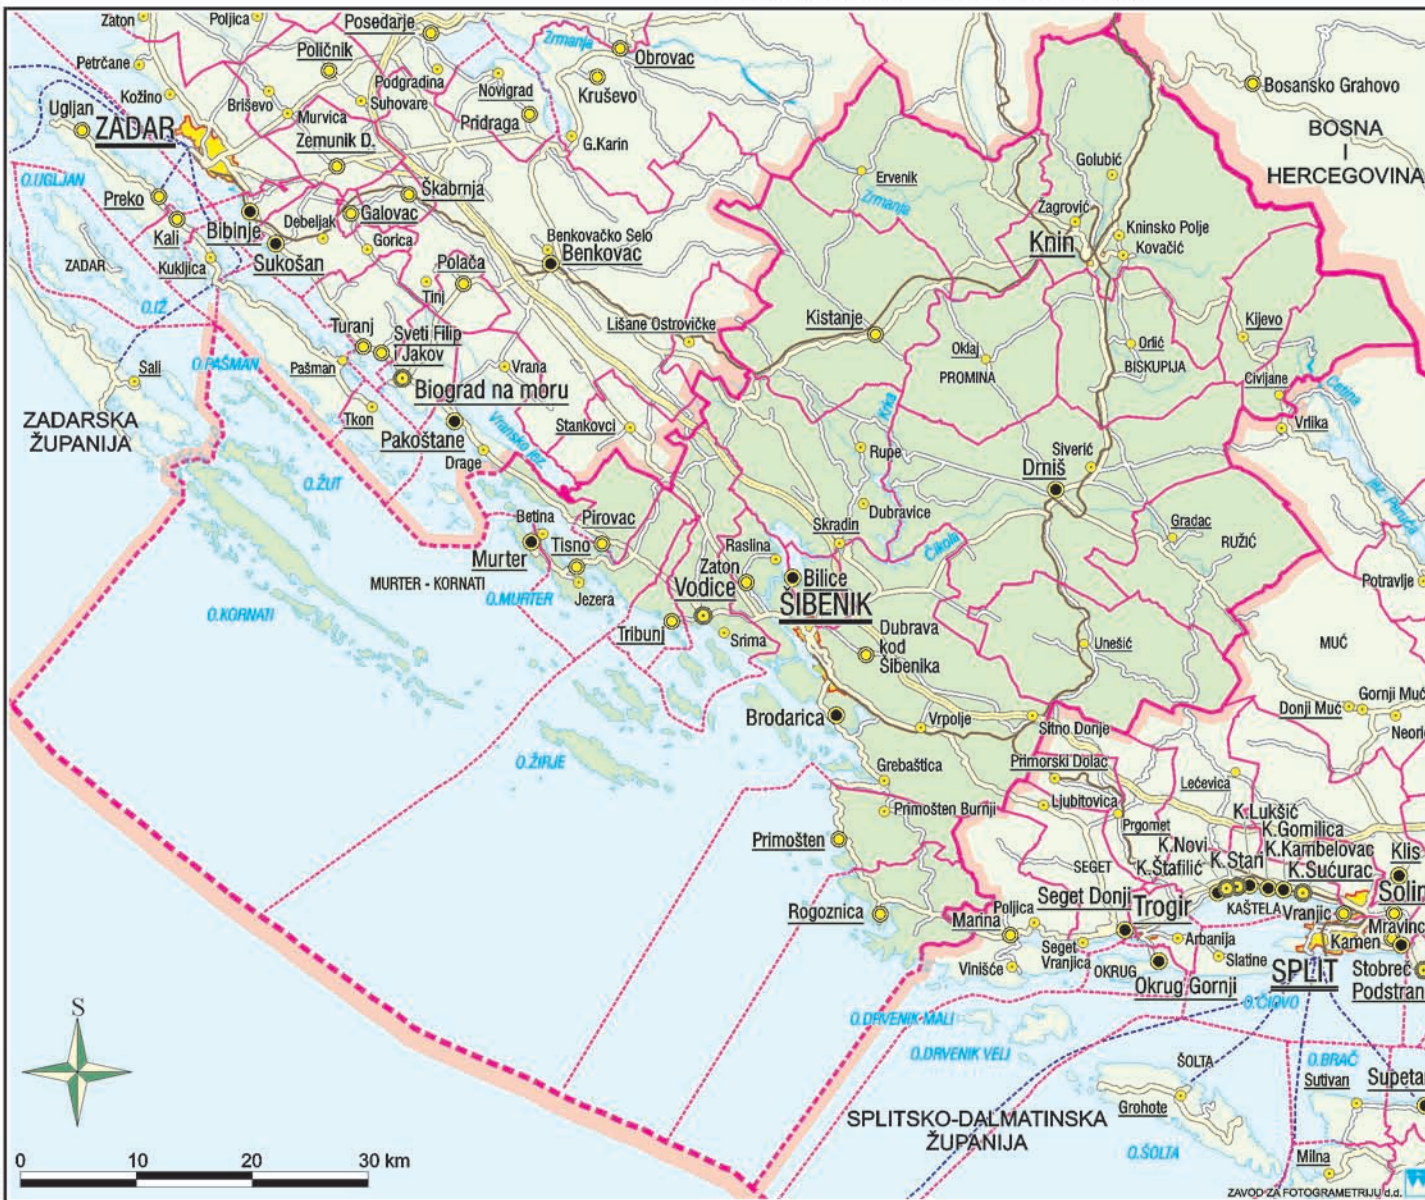

XV. ŠIBENSKO-KNINSKA ŽUPANIJA COUNTY OF ŠIBENIK-KNIN

Površina županije / Area of the county
2 984 km²
Broj stanovnika u 2001. / Population in 2001
112 891

TUMAČ ZNAKOVA - LEGEND

	DRŽAVNA GRANICA STATE BORDER
	ŽUPANIJSKA GRANICA COUNTY BORDER
	GRANICA GRADA ILI OPĆINE CITY OR MUNICIPALITY BORDER
	ŠIBENIK SJEDIŠTE ŽUPANIJE COUNTY CENTER
	Okraj SJEDIŠTE GRADA ILI OPĆINE CITY OR MUNICIPALITY CENTER
	Kijevo NASELJE OD 500 DO 1 000 STANOVNIKA SETTLEMENT 500 TO 1 000 INHABITANTS
	Primošten NASELJE OD 1 000 DO 2 000 STANOVNIKA SETTLEMENT 1 000 TO 2 000 INHABITANTS
	Drniš NASELJE OD 2 000 DO 5 000 STANOVNIKA SETTLEMENT 2 000 TO 5 000 INHABITANTS
	Vodice NASELJE OD 5 000 DO 10 000 STANOVNIKA SETTLEMENT 5 000 TO 10 000 INHABITANTS
	Knin NASELJE VEĆE OD 10 000 STANOVNIKA SETTLEMENT MORE THAN 10 000 INHABITANTS
	AUTOCESTA HIGHWAY
	DRŽAVNA CESTA STATE ROAD
	ŽUPANIJSKA CESTA COUNTY ROAD
	CESTA U IZGRADNJI ROAD IN CONSTRUCTION
	ŽELJEZNIČKA PRUGA RAIL ROAD
	TRAJEKT FERRY
	RIJEKE RIVERS