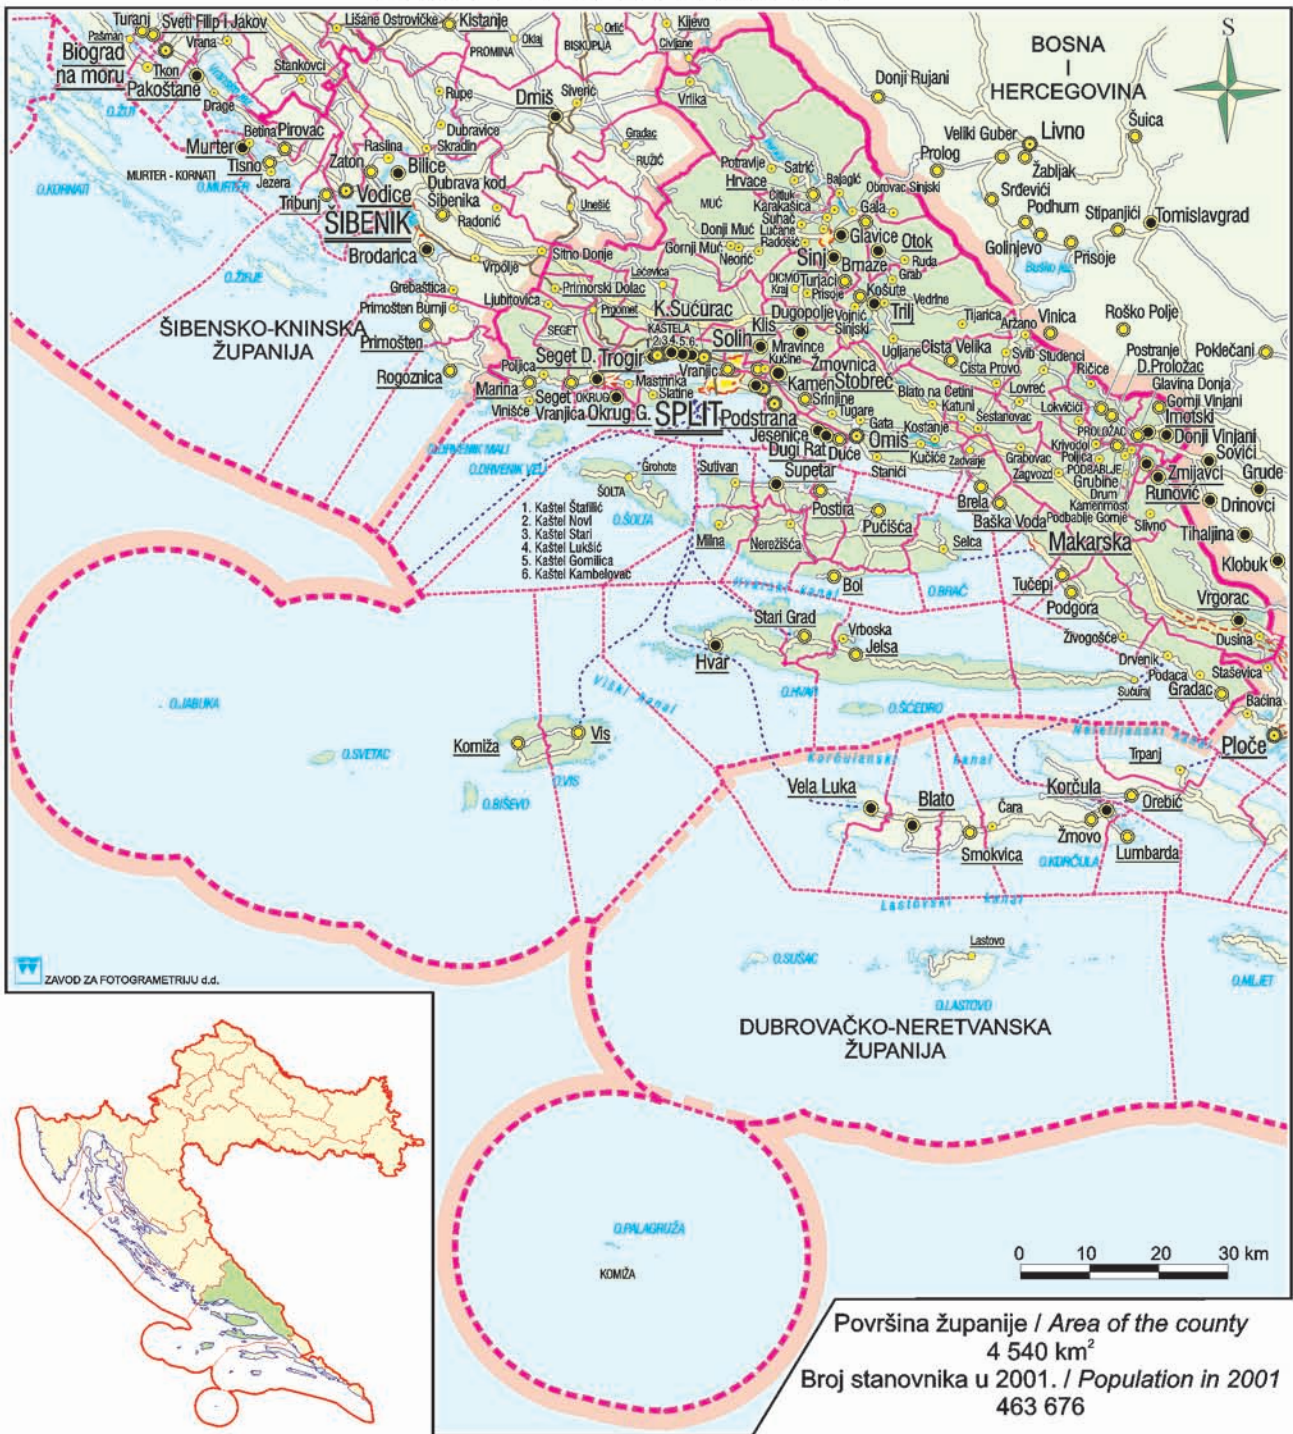

XVII. SPLITSKO-DALMATINSKA ŽUPANIJA COUNTY OF SPLIT-DALMATIA

TUMAČ ZNAKOVA - LEGEND

- DRŽAVNA GRANICA
STATE BORDER
- ŽUPANIJSKA GRANICA
COUNTY BORDER
- GRANICA GRADA ILI OPĆINE
CITY OR MUNICIPALITY BORDER

SPLIT

Omiš

- DRVENIK
NASELJE OD 500 DO 1 000 STANOVNIKA
SETTLEMENT 500 TO 1 000 INHABITANTS
- STARI GRAD
NASELJE OD 1 000 DO 2 000 STANOVNIKA
SETTLEMENT 1 000 TO 2 000 INHABITANTS
- IMOTSKI
NASELJE OD 2 000 DO 5 000 STANOVNIKA
SETTLEMENT 2 000 TO 5 000 INHABITANTS

Podstrana

Omiš

- NASELJE OD 5 000 DO 10 000 STANOVNIKA
SETTLEMENT 5 000 TO 10 000 INHABITANTS
- NASELJE VEĆE OD 10 000 STANOVNIKA
SETTLEMENT MORE THAN 10 000 INHABITANTS
- AUTOCESTA
HIGHWAY
- DRŽAVNA CESTA
STATE ROAD
- ŽUPANIJSKA CESTA
COUNTY ROAD
- CESTA U IZGRADNJI
ROAD IN CONSTRUCTION
- ŽELJEZNIČKA PRUGA
RAIL ROAD
- TRAJEKT
FERRY
- RIJEKE
RIVERS