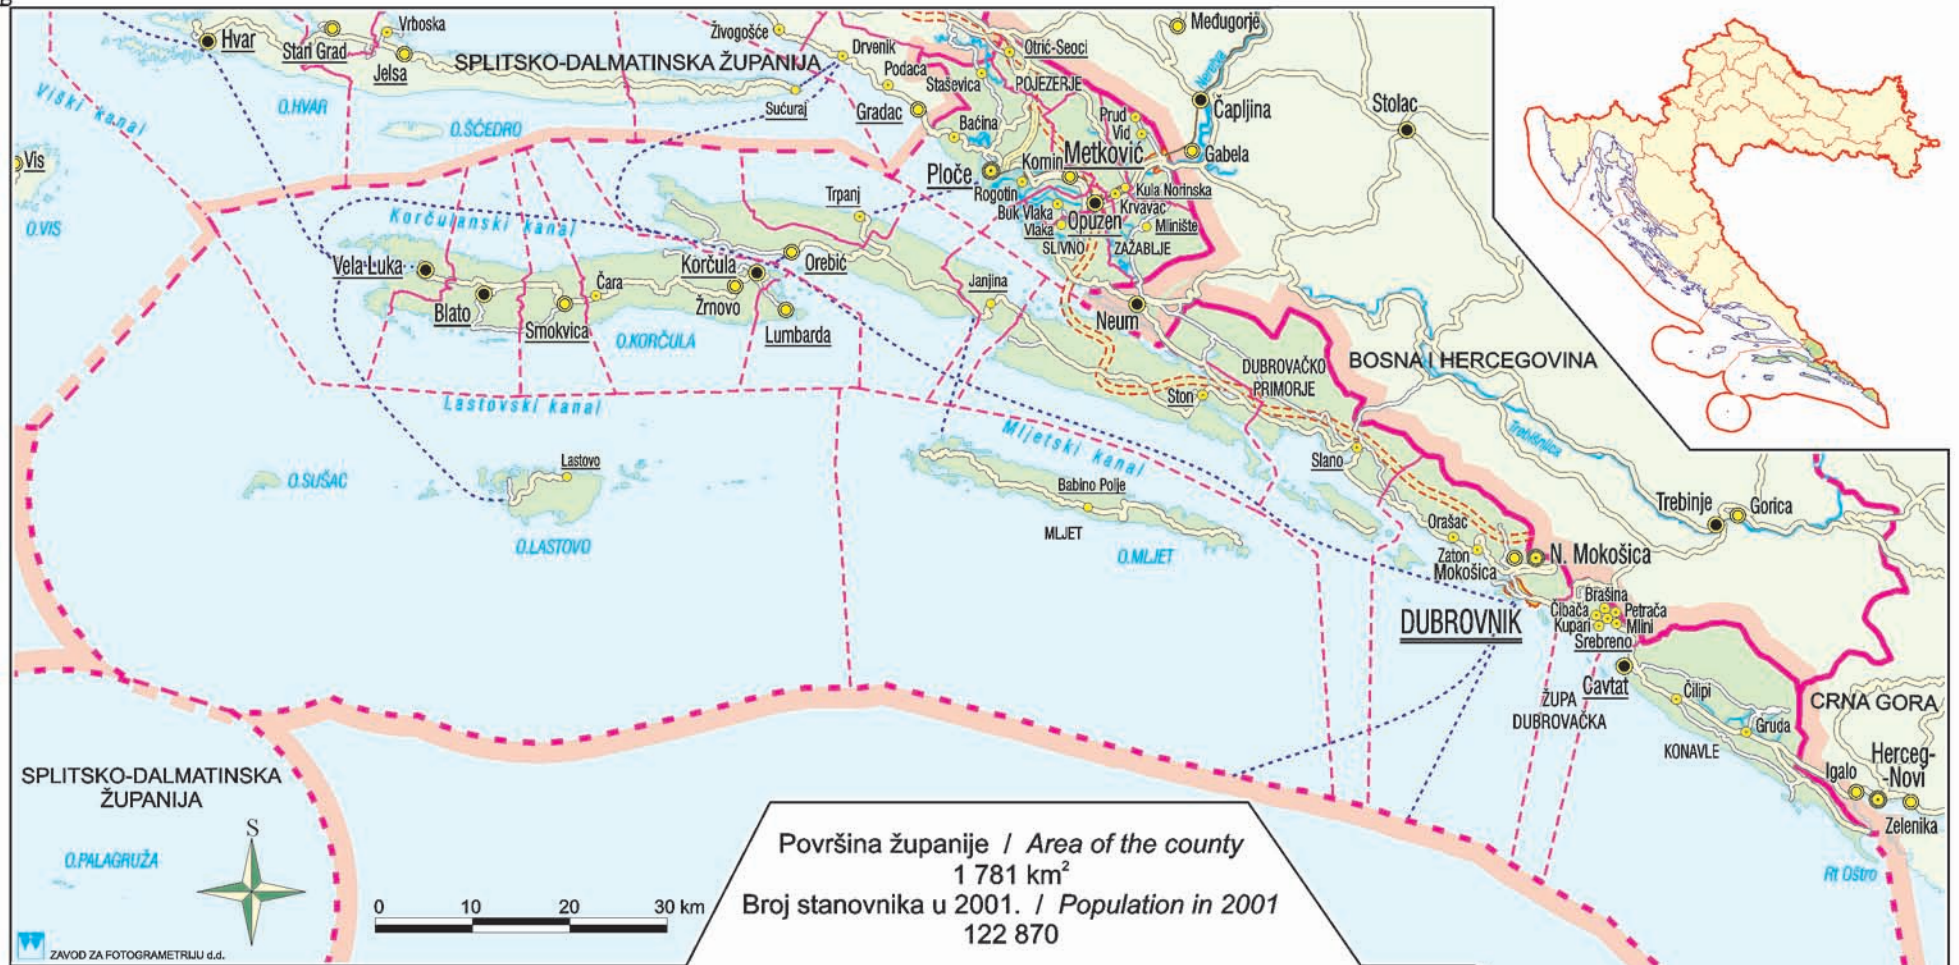

XIX. DUBROVAČKO-NERETVANSKA ŽUPANIJA COUNTY OF DUBROVNIK-NERETVA

Površina županije / Area of the county
1 781 km²
Broj stanovnika u 2001. / Population in 2001
122 870

TUMAČ ZNAKOVA - LEGEND

- DRŽAVNA GRANICA
STATE BORDER
 - ŽUPANIJSKA GRANICA
COUNTY BORDER
 - GRANICA GRADA ILI OPĆINE
CITY OR MUNICIPALITY BORDER
 - SJEDIŠTE ŽUPANIJE
COUNTY CENTER
 - SJEDIŠTE GRADA ILI OPĆINE
CITY OR MUNICIPALITY CENTER
- DUBROVNIK**
Korčula

- Trpanj
 - Smokvica
 - Blato
 - Ploče
 - Metković
- NASELJE OD 500 DO 1 000 STANOVNIKA
SETTLEMENT 500 TO 1 000 INHABITANTS
 - NASELJE OD 1 000 DO 2 000 STANOVNIKA
SETTLEMENT 1 000 TO 2 000 INHABITANTS
 - NASELJE OD 2 000 DO 5 000 STANOVNIKA
SETTLEMENT 2 000 TO 5 000 INHABITANTS
 - NASELJE OD 5 000 DO 10 000 STANOVNIKA
SETTLEMENT 5 000 TO 10 000 INHABITANTS
 - NASELJE VEĆE OD 10 000 STANOVNIKA
SETTLEMENT MORE THAN 10 000 INHABITANTS

- AUTOCESTA
HIGHWAY
- DRŽAVNA CESTA
STATE ROAD
- ŽUPANIJSKA CESTA
COUNTY ROAD
- CESTA U IZGRADNJI
ROAD IN CONSTRUCTION
- ŽELJEZNIČKA PRUGA
RAIL ROAD

- TRAJEKT
FERRY
- RIJEKE
RIVERS