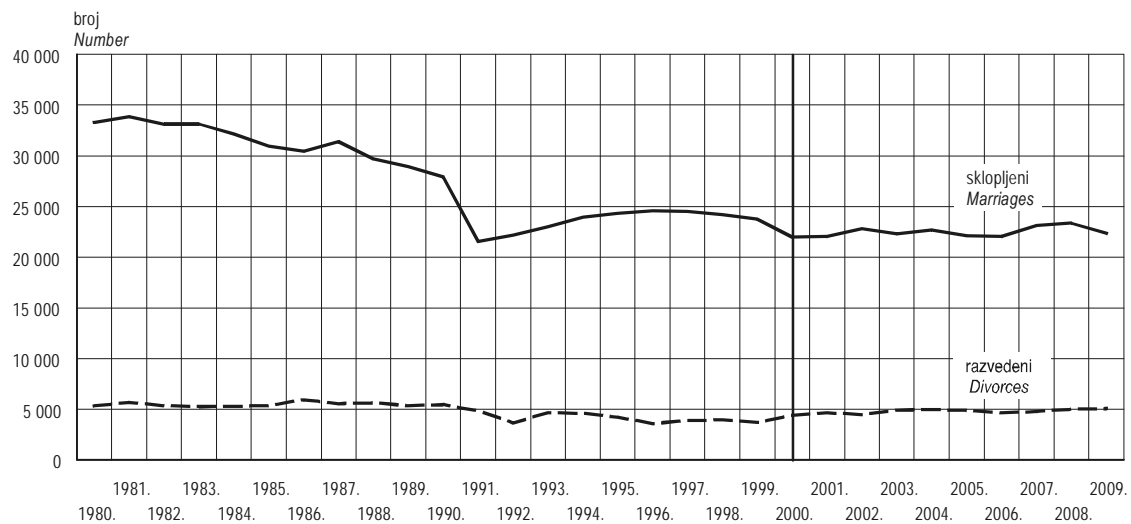

G-3. SKLOPLJENI I RAZVEDENI BRAKOV I U RAZDOBLJU 1980. – 2009.
MARRIAGES AND DIVORCES, 1980 – 2009