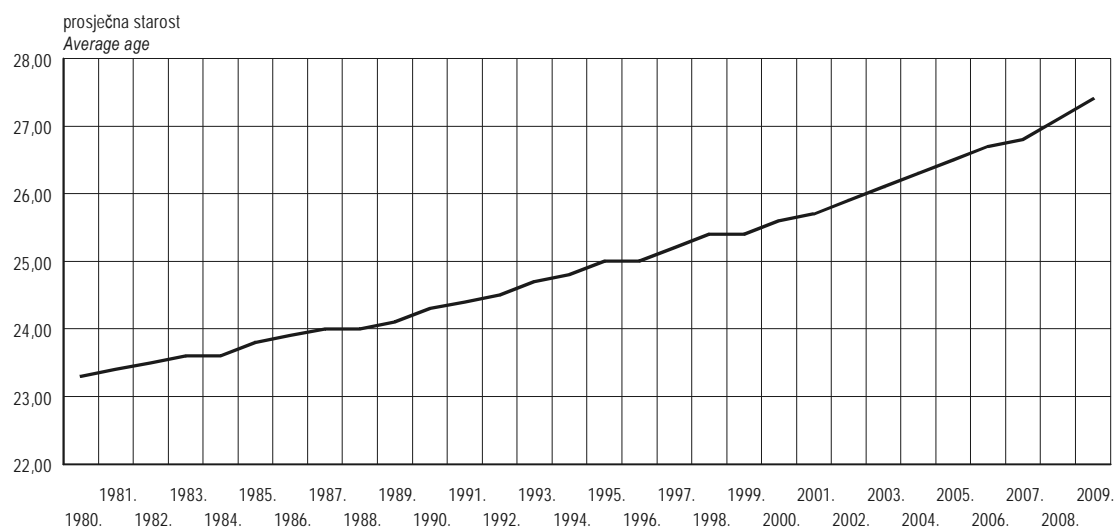

LIVE BIRTHS, BY MOTHER'S AGE, 1990 – 2009

	Starost majke Mother's age									
	ukupno Total	do 15 godina Up to 15 years	15 – 19	20 – 24	25 – 29	30 – 34	35 – 39	40 – 44	45 i više 45 and over	nepoznato Unknown
1990.	55 409	16	4 375	20 543	18 161	8 660	2 919	457	24	254
1991.	51 829	19	4 014	18 258	17 391	8 595	2 800	475	23	254
1992.	46 970	12	3 373	15 507	15 135	8 036	2 982	554	23	1 348
1993.	48 535	15	3 143	14 894	16 476	9 077	3 187	597	18	1 128
1994.	48 584	16	3 020	14 526	16 178	9 212	3 326	654	27	1 625
1995.	50 182	8	2 837	14 419	16 370	9 716	3 648	685	42	2 457
1996.	53 811	12	2 978	14 782	16 954	10 852	4 361	803	32	3 037
1997.	55 501	13	2 816	14 550	17 282	11 763	4 777	884	33	3 383
1998.¹⁾	47 068	10	2 458	13 045	15 795	10 584	4 285	766	42	83
1999.¹⁾	45 179	9	2 436	12 613	15 183	10 046	4 001	778	37	76
2000.¹⁾	43 746	11	2 296	11 933	14 772	9 792	4 004	801	38	99
2001.¹⁾	40 993	8	2 246	10 788	14 206	9 108	3 806	712	37	82
2002.¹⁾	40 094	11	2 138	10 539	13 997	8 951	3 606	766	33	53
2003.¹⁾	39 668	5	1 972	10 158	13 843	9 318	3 617	692	28	35
2004.¹⁾	40 307	11	1 889	9 989	14 034	9 740	3 838	747	22	37
2005.¹⁾	42 492	6	1 886	9 929	14 965	10 672	4 208	740	46	40
2006.¹⁾	41 446	5	1 823	9 074	14 748	10 806	4 146	776	46	22
2007.¹⁾	41 910	5	1 772	8 887	14 731	11 152	4 417	866	41	39
2008.¹⁾	43 753	10	1 778	8 938	15 283	11 972	4 780	904	48	40
2009.¹⁾	44 577	9	1 630	8 538	15 561	12 664	5 128	960	49	38

1) Vidi Metodološka objašnjenja.

1) See Notes on Methodology

G-4. PROSJEČNA STAROST MAJKE PRI PRVOM PORODU U RAZDOBLJU 1980. – 2009.

AVERAGE MOTHER'S AGE AT FIRST BIRTH, 1980 – 2009