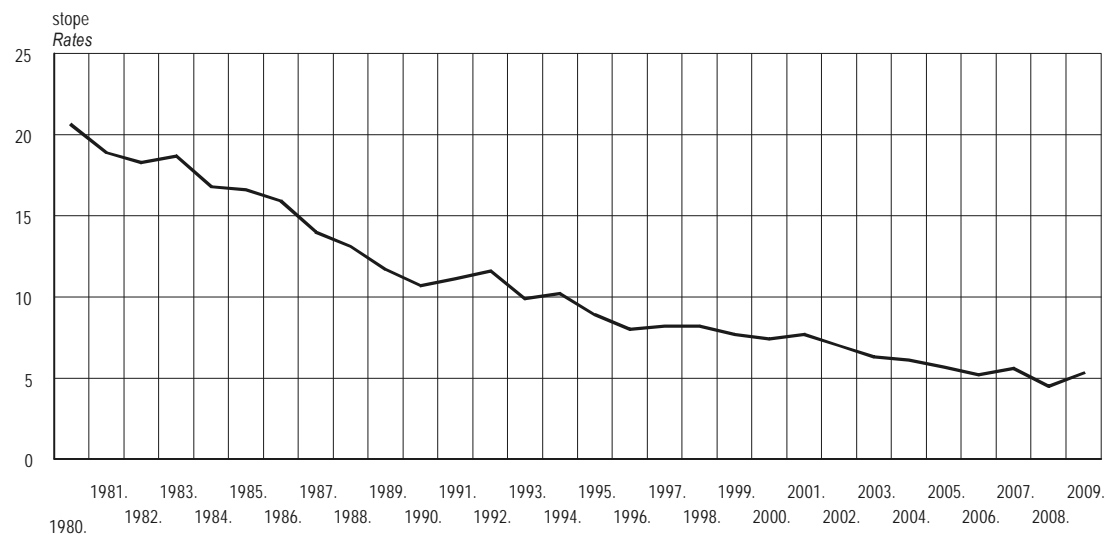

G-2. UMRLA DOJENČAD NA 1 000 ŽIVOROĐENIH U RAZDOBLJU 1980. – 2009.
INFANT DEATHS PER 1 000 LIVE BIRTHS, 1980 – 2009