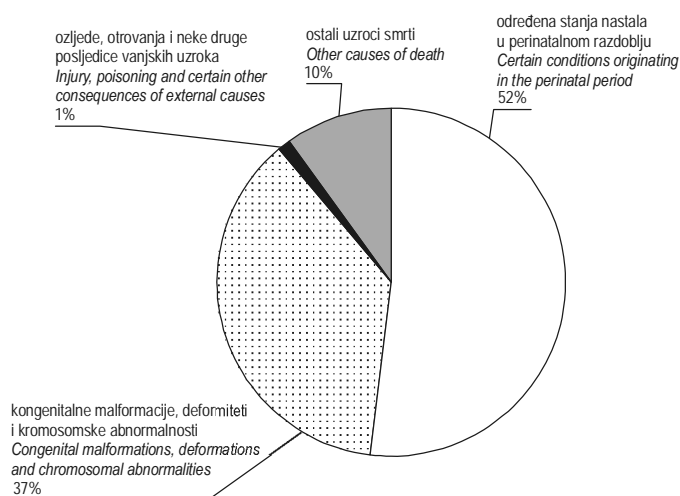

1.5. UMRLA DOJENČAD PREMA SKUPINAMA UZROKA SMRTI U RAZDOBLJU 2005. – 2009.

INFANT DEATHS, BY GROUPS OF CAUSES OF DEATH, 2005 – 2009

	2005.	2006.	2007.	2008.	2009.	
Ukupno	242	215	234	195	235	Total
Određena stanja nastala u perinatalnom razdoblju	112	116	127	111	123	Certain conditions originating in the perinatal period
Kongenitalne malformacije, deformiteti i kromosomske abnormalnosti	86	77	72	60	86	Congenital malformations, deformations and chromosomal abnormalities
Bolesti dišnog sustava	10	3	8	4	4	Diseases of the respiratory system
Ozljede otrovanja i neke druge posljedice vanjskih uzroka	10	4	5	3	3	Injury, poisoning and certain other consequences of external causes
Ostali uzroci smrti	24	15	22	17	19	Other causes of death

1.6. UMRLA DOJENČAD PREMA STAROSTI U RAZDOBLJU 2005. – 2009.

INFANT DEATHS, BY AGE, 2005 – 2009

	2005.	2006.	2007.	2008.	2009.	
Ukupno	242	215	234	195	235	Total
Ispod 24 sata	82	71	73	64	86	Less than 24 hours
1 dan	24	25	29	21	11	1 day
2 – 6 dana	40	35	34	34	45	2 – 6 days
7 – 13 dana	15	12	19	18	30	7 – 13 days
14 – 20 dana	8	12	4	11	14	14 – 20 days
21 – 29 dana	4	9	9	6	5	21 – 29 days
1 – 6 mjeseci	51	44	53	33	40	1 – 6 months
7 – 11 mjeseci	18	7	13	8	4	7 – 11 months

G-8. UMRLA DOJENČAD PREMA SKUPINAMA UZROKA SMRTI U 2009.

INFANT DEATHS, BY GROUPS OF CAUSES OF DEATHS, 2009